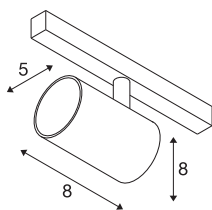

NUMINOS® XS

48V spot, rond, 4000K, 8,7W, DALI 2, 55°, mat zwart/-mat wit

Eersteklas minimalisme over de hele rail: de compacte NUMINOS®-spots op het 48V-Track railsysteem stralen tegelijkertijd elegantie en efficiëntie uit. De heldere, cilindrische vormen passen ook in de meest veeleisende designambiance. De lichtsterkte, lichtkleur (2700K/3000K/4000K) en stralingshoek (20°/40°/55°) van de met Dali compatibele spots kunnen worden gekozen afhankelijk van de vereisten voor het project. De van aluminium gemaakte behuizing is verkrijgbaar in zwart, wit en chroom. De CRI-waarde van meer dan 90 zorgt voor een natuurlijke kleurweergave. En met een railadapter is de draai- en zwenkbare spot al even snel als eenvoudig geïnstalleerd.

TECHNISCHE SPECIFICATIES

Art.nr.	1006694
Aantal verschillende lichtopeningen	1
Draai- of kantelbaar	rotary bar and tiltable
IP-code	IP20
Slagvastheidsklasse	IK 02
Slagvastheid	0.2 Joule
Montagebeschrijving	Rail,Rail plafond,Rail wand
Dimbaar	Ja
Dimtechniek	DALI 2
Primaire nominale spanning	48V
Secundaire stroom / spanning	200 mA
Veiligheidsklasse	III
Wattage	8.7 W
minimale omgevingstemperatuur	-20 °C
maximale omgevingstemperatuur	35 °C
Netwerk nominaal standby-vermogen	0.5 W
Lumen	740 lm
Lichtkleurtemperatuur	4000 Kelvin
Stralingshoek	55 °
Kleur	matzwart/matwit
CRI	90
UGR ≤	25

Lichtbron

798305	
--------	---

Accessoires

1005614	NUMINOS® XS , diffusor frosted
1005612	NUMINOS® XS , diffusor
1005615	NUMINOS® XS , diffusor zwart
1005613	NUMINOS® XS , diffusor transparant

LXXBXX gegevens	L80B50
Levensduur	50000 h
Risk Group	2
Hoogte	8 cm
Diameter	5 cm
Nettogewicht	0.18 kg
Brutogewicht	0.29 kg