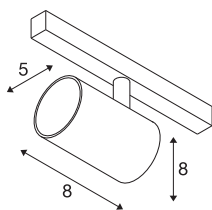

## NUMINOS® XS

48V spot, rond, 4000K, 8,7W, DALI 2, 55°, mat zwart/  
glanzend chroom

Eersteklas minimalisme over de hele rail: de compacte NUMINOS®-spots op het 48V-Track railsysteem stralen tegelijkertijd elegantie en efficiëntie uit. De heldere, cilindrische vormen passen ook in de meest veeleisende designambiance. De lichtsterkte, lichtkleur (2700K/3000K/4000K) en stralingshoek (20°/40°/55°) van de met Dali compatibele spots kunnen worden gekozen afhankelijk van de vereisten voor het project. De van aluminium gemaakte behuizing is verkrijgbaar in zwart, wit en chroom. De CRI-waarde van meer dan 90 zorgt voor een natuurlijke kleurweergave. En met een railadapter is de draai- en zwenkbare spot al even snel als eenvoudig geïnstalleerd.

## TECHNISCHE SPECIFICATIES

Art.nr.	1006695
Aantal verschillende lichtopeningen	1
Draai- of kantelbaar	rotary bar and tiltable
IP-code	IP20
Slagvastheidsklasse	IK 02
Slagvastheid	0.2 Joule
Montagebeschrijving	Rail,Rail plafond,Rail wand
Dimbaar	Ja
Dimtechniek	DALI 2
Primaire nominale spanning	48V
Secundaire stroom / spanning	200 mA
Veiligheidsklasse	III
Wattage	8.7 W
minimale omgevingstemperatuur	-20 °C
maximale omgevingstemperatuur	35 °C
Netwerk nominaal standby-vermogen	0.5 W
Lumen	740 lm
Lichtkleurtemperatuur	4000 Kelvin
Stralingshoek	55 °
Kleur	matzwart/glanzend chroom
CRI	90
UGR ≤	25

### Accessoires

1005614	NUMINOS® XS , diffusor frosted
1005612	NUMINOS® XS , diffusor
1005615	NUMINOS® XS , diffusor zwart
1005613	NUMINOS® XS , diffusor transparant

LXXBXX gegevens	L80B50
Levensduur	50000 h
Risk Group	2
Hoogte	8 cm
Diameter	5 cm
Nettogewicht	0.18 kg
Brutogewicht	0.29 kg