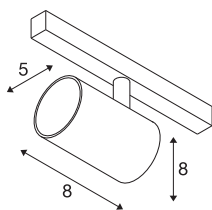

NUMINOS® XS

48V spot, rond, 4000K, 8,7W, DALI 2, 20°, mat wit/mat zwart

Eersteklas minimalisme over de hele rail: de compacte NUMINOS®-spots op het 48V-Track railsysteem stralen tegelijkertijd elegantie en efficiëntie uit. De heldere, cilindrische vormen passen ook in de meest veeleisende designambiance. De lichtsterkte, lichtkleur (2700K/3000K/4000K) en stralingshoek (20°/40°/55°) van de met Dali compatibele spots kunnen worden gekozen afhankelijk van de vereisten voor het project. De van aluminium gemaakte behuizing is verkrijgbaar in zwart, wit en chroom. De CRI-waarde van meer dan 90 zorgt voor een natuurlijke kleurweergave. En met een railadapter is de draai- en zwenkbare spot al even snel als eenvoudig geïnstalleerd.

TECHNISCHE SPECIFICATIES

Art.nr.	1006696
Aantal verschillende lichtopeningen	1
Draai- of kantelbaar	rotary bar and tiltable
IP-code	IP20
Slagvastheidsklasse	IK 02
Slagvastheid	0.2 Joule
Montagebeschrijving	Rail,Rail plafond,Rail wand
Dimbaar	Ja
Dimtechniek	DALI 2
Primaire nominale spanning	48V
Secundaire stroom / spanning	200 mA
Veiligheidsklasse	III
Wattage	8.7 W
minimale omgevingstemperatuur	-20 °C
maximale omgevingstemperatuur	35 °C
Netwerk nominaal standby-vermogen	0.5 W
Lumen	720 lm
Lichtkleurtemperatuur	4000 Kelvin
Stralingshoek	20 °
Kleur	mat wit/mat zwart
CRI	90
UGR ≤	16

Lichtbron

798305	
--------	---

Accessoires

1005614	NUMINOS® XS , diffusor frosted
1005612	NUMINOS® XS , diffusor
1005615	NUMINOS® XS , diffusor zwart
1005613	NUMINOS® XS , diffusor transparant

LXXBXX gegevens	L80B50
Levensduur	50000 h
Risk Group	2
Hoogte	8 cm
Diameter	5 cm
Nettogewicht	0.18 kg
Brutogewicht	0.29 kg