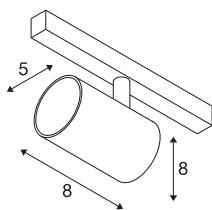

## NUMINOS® XS

48V spot, rond, 4000K, 8,7W, DALI 2, 20°, mat wit

Eersteklas minimalisme over de hele rail: de compacte NUMINOS®-spots op het 48V-Track railsysteem stralen tegelijkertijd elegantie en efficiëntie uit. De heldere, cilindrische vormen passen ook in de meest veeleisende designambiance. De lichtsterkte, lichtkleur (2700K/3000K/4000K) en stralingshoek (20°/40°/55°) van de met Dali compatibele spots kunnen worden gekozen afhankelijk van de vereisten voor het project. De van aluminium gemaakte behuizing is verkrijgbaar in zwart, wit en chroom. De CRI-waarde van meer dan 90 zorgt voor een natuurlijke kleurweergave. En met een railadapter is de draai- en zwenkbare spot al even snel als eenvoudig geïnstalleerd.

## TECHNISCHE SPECIFICATIES

Art.nr.	1006697
Aantal verschillende lichtopeningen	1
Draai- of kantelbaar	rotary bar and tiltable
IP-code	IP20
Slagvastheidsklasse	IK 02
Slagvastheid	0.2 Joule
Montagebeschrijving	Rail, Rail plafond, Rail wand
Dimbaar	Ja
Dimtechniek	DALI 2
Primaire nominale spanning	48V
Secundaire stroom / spanning	200 mA
Veiligheidsklasse	III
Wattage	8.7 W
minimale omgevingstemperatuur	-20 °C
maximale omgevingstemperatuur	35 °C
Netwerk nominaal standby-vermogen	0.5 W
Lumen	750 lm
Lichtkleurtemperatuur	4000 Kelvin
Stralingshoek	20 °
Kleur	mat wit
CRI	90
UGR ≤	16

### Accessoires

1005614	NUMINOS® XS , diffusor frosted
1005612	NUMINOS® XS , diffusor
1005615	NUMINOS® XS , diffusor zwart
1005613	NUMINOS® XS , diffusor transparant

LXXBXX gegevens	L80B50
Levensduur	50000 h
Risk Group	2
Hoogte	8 cm
Diameter	5 cm
Nettogewicht	0.18 kg
Brutogewicht	0.29 kg