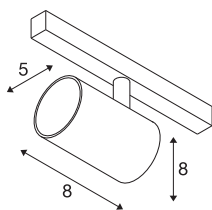

NUMINOS® XS

48V spot, rond, 4000K, 8,7W, DALI 2, 20°, mat wit/
glanzend chroom

Eersteklas minimalisme over de hele rail: de compacte NUMINOS®-spots op het 48V-Track railsysteem stralen tegelijkertijd elegantie en efficiëntie uit. De heldere, cilindrische vormen passen ook in de meest veeleisende designambiance. De lichtsterkte, lichtkleur (2700K/3000K/4000K) en stralingshoek (20°/40°/55°) van de met Dali compatibele spots kunnen worden gekozen afhankelijk van de vereisten voor het project. De van aluminium gemaakte behuizing is verkrijgbaar in zwart, wit en chroom. De CRI-waarde van meer dan 90 zorgt voor een natuurlijke kleurweergave. En met een railadapter is de draai- en zwenkbare spot al even snel als eenvoudig geïnstalleerd.

TECHNISCHE SPECIFICATIES

Art.nr.	1006698
Aantal verschillende lichtopeningen	1
Draai- of kantelbaar	rotary bar and tiltable
IP-code	IP20
Slagvastheidsklasse	IK 02
Slagvastheid	0.2 Joule
Montagebeschrijving	Rail,Rail plafond,Rail wand
Dimbaar	Ja
Dimtechniek	DALI 2
Primaire nominale spanning	48V
Secundaire stroom / spanning	200 mA
Veiligheidsklasse	III
Wattage	8.7 W
minimale omgevingstemperatuur	-20 °C
maximale omgevingstemperatuur	35 °C
Netwerk nominaal standby-vermogen	0.5 W
Lumen	750 lm
Lichtkleurtemperatuur	4000 Kelvin
Stralingshoek	20 °
Kleur	mat wit/glanzend chroom
CRI	90
UGR ≤	16

Lichtbron

798305	
--------	---

Accessoires

1005614	NUMINOS® XS , diffusor frosted
1005612	NUMINOS® XS , diffusor
1005615	NUMINOS® XS , diffusor zwart
1005613	NUMINOS® XS , diffusor transparant

LXXBXX gegevens	L80B50
Levensduur	50000 h
Risk Group	2
Hoogte	8 cm
Diameter	5 cm
Nettogewicht	0.18 kg
Brutogewicht	0.29 kg