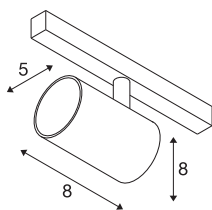

NUMINOS® XS

48V spot, rond, 4000K, 8,7W, DALI 2, 40°, mat wit/mat zwart

Eersteklas minimalisme over de hele rail: de compacte NUMINOS®-spots op het 48V-Track railsysteem stralen tegelijkertijd elegantie en efficiëntie uit. De heldere, cilindrische vormen passen ook in de meest veeleisende designambiance. De lichtsterkte, lichtkleur (2700K/3000K/4000K) en stralingshoek (20°/40°/55°) van de met Dali compatibele spots kunnen worden gekozen afhankelijk van de vereisten voor het project. De van aluminium gemaakte behuizing is verkrijgbaar in zwart, wit en chroom. De CRI-waarde van meer dan 90 zorgt voor een natuurlijke kleurweergave. En met een railadapter is de draai- en zwenkbare spot al even snel als eenvoudig geïnstalleerd.

TECHNISCHE SPECIFICATIES

Art.nr.	1006699
Aantal verschillende lichtopeningen	1
Draai- of kantelbaar	rotary bar and tiltable
IP-code	IP20
Slagvastheidsklasse	IK 02
Slagvastheid	0.2 Joule
Montagebeschrijving	Rail,Rail plafond,Rail wand
Dimbaar	Ja
Dimtechniek	DALI 2
Primaire nominale spanning	48V
Secundaire stroom / spanning	200 mA
Veiligheidsklasse	III
Wattage	8.7 W
minimale omgevingstemperatuur	-20 °C
maximale omgevingstemperatuur	35 °C
Netwerk nominaal standby-vermogen	0.5 W
Lumen	700 lm
Lichtkleurtemperatuur	4000 Kelvin
Stralingshoek	40 °
Kleur	mat wit/mat zwart
CRI	90
UGR ≤	22

Lichtbron

798305	
--------	---

Accessoires

1005614	NUMINOS® XS , diffusor frosted
1005612	NUMINOS® XS , diffusor
1005615	NUMINOS® XS , diffusor zwart
1005613	NUMINOS® XS , diffusor transparant

LXXBXX gegevens	L80B50
Levensduur	50000 h
Risk Group	2
Hoogte	8 cm
Diameter	5 cm
Nettogewicht	0.18 kg
Brutogewicht	0.29 kg