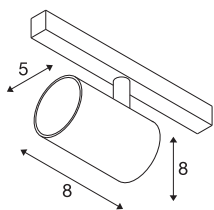

NUMINOS® XS

48V spot, rond, 4000K, 8,7W, DALI 2, 40°, mat wit

Eersteklas minimalisme over de hele rail: de compacte NUMINOS®-spots op het 48V-Track railsysteem stralen tegelijkertijd elegantie en efficiëntie uit. De heldere, cilindrische vormen passen ook in de meest veeleisende designambiance. De lichtsterkte, lichtkleur (2700K/3000K/4000K) en stralingshoek (20°/40°/55°) van de met Dali compatibele spots kunnen worden gekozen afhankelijk van de vereisten voor het project. De van aluminium gemaakte behuizing is verkrijgbaar in zwart, wit en chroom. De CRI-waarde van meer dan 90 zorgt voor een natuurlijke kleurweergave. En met een railadapter is de draai- en zwenkbare spot al even snel als eenvoudig geïnstalleerd.

TECHNISCHE SPECIFICATIES

Art.nr.	1006700
Aantal verschillende lichtopeningen	1
Draai- of kantelbaar	rotary bar and tiltable
IP-code	IP20
Slagvastheidsklasse	IK 02
Slagvastheid	0.2 Joule
Montagebeschrijving	Rail,Rail plafond,Rail wand
Dimbaar	Ja
Dimtechniek	DALI 2
Primaire nominale spanning	48V
Secundaire stroom / spanning	200 mA
Veiligheidsklasse	III
Wattage	8.7 W
minimale omgevingstemperatuur	-20 °C
maximale omgevingstemperatuur	35 °C
Netwerk nominaal standby-vermogen	0.5 W
Lumen	730 lm
Lichtkleurtemperatuur	4000 Kelvin
Stralingshoek	40 °
Kleur	mat wit
CRI	90
UGR ≤	22

Lichtbron

798305	
--------	---

Accessoires

1005614	NUMINOS® XS , diffusor frosted
1005612	NUMINOS® XS , diffusor
1005615	NUMINOS® XS , diffusor zwart
1005613	NUMINOS® XS , diffusor transparant

LXXBXX gegevens	L80B50
Levensduur	50000 h
Risk Group	2
Hoogte	8 cm
Diameter	5 cm
Nettogewicht	0.18 kg
Brutogewicht	0.29 kg