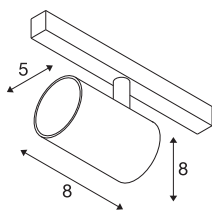

NUMINOS® XS

48V spot, rond, 4000K, 8,7W, DALI 2, 40°, mat wit/
glanzend chroom

Eersteklas minimalisme over de hele rail: de compacte NUMINOS®-spots op het 48V-Track railsysteem stralen tegelijkertijd elegantie en efficiëntie uit. De heldere, cilindrische vormen passen ook in de meest veeleisende designambiance. De lichtsterkte, lichtkleur (2700K/3000K/4000K) en stralingshoek (20°/40°/55°) van de met Dali compatibele spots kunnen worden gekozen afhankelijk van de vereisten voor het project. De van aluminium gemaakte behuizing is verkrijgbaar in zwart, wit en chroom. De CRI-waarde van meer dan 90 zorgt voor een natuurlijke kleurweergave. En met een railadapter is de draai- en zwenkbare spot al even snel als eenvoudig geïnstalleerd.

TECHNISCHE SPECIFICATIES

Art.nr.	1006701
Aantal verschillende lichtopeningen	1
Draai- of kantelbaar	rotary bar and tiltable
IP-code	IP20
Slagvastheidsklasse	IK 02
Slagvastheid	0.2 Joule
Montagebeschrijving	Rail,Rail plafond,Rail wand
Dimbaar	Ja
Dimtechniek	DALI 2
Primaire nominale spanning	48V
Secundaire stroom / spanning	200 mA
Veiligheidsklasse	III
Wattage	8.7 W
minimale omgevingstemperatuur	-20 °C
maximale omgevingstemperatuur	35 °C
Netwerk nominaal standby-vermogen	0.5 W
Lumen	730 lm
Lichtkleurtemperatuur	4000 Kelvin
Stralingshoek	40 °
Kleur	mat wit/glanzend chroom
CRI	90
UGR ≤	22

Lichtbron

798305	
--------	---

Accessoires

1005614	NUMINOS® XS , diffusor frosted
1005612	NUMINOS® XS , diffusor
1005615	NUMINOS® XS , diffusor zwart
1005613	NUMINOS® XS , diffusor transparant

LXXBXX gegevens	L80B50
Levensduur	50000 h
Risk Group	2
Hoogte	8 cm
Diameter	5 cm
Nettogewicht	0.18 kg
Brutogewicht	0.29 kg