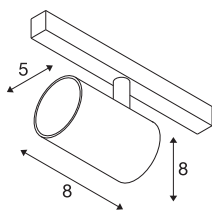

NUMINOS® XS

48V spot, rond, 4000K, 8,7W, DALI 2, 55°, mat wit/mat zwart

Eersteklas minimalisme over de hele rail: de compacte NUMINOS®-spots op het 48V-Track railsysteem stralen tegelijkertijd elegantie en efficiëntie uit. De heldere, cilindrische vormen passen ook in de meest veeleisende designambiance. De lichtsterkte, lichtkleur (2700K/3000K/4000K) en stralingshoek (20°/40°/55°) van de met Dali compatibele spots kunnen worden gekozen afhankelijk van de vereisten voor het project. De van aluminium gemaakte behuizing is verkrijgbaar in zwart, wit en chroom. De CRI-waarde van meer dan 90 zorgt voor een natuurlijke kleurweergave. En met een railadapter is de draai- en zwenkbare spot al even snel als eenvoudig geïnstalleerd.

TECHNISCHE SPECIFICATIES

Art.nr.	1006702
Aantal verschillende lichtopeningen	1
Draai- of kantelbaar	rotary bar and tiltable
IP-code	IP20
Slagvastheidsklasse	IK 02
Slagvastheid	0.2 Joule
Montagebeschrijving	Rail,Rail plafond,Rail wand
Dimbaar	Ja
Dimtechniek	DALI 2
Primaire nominale spanning	48V
Secundaire stroom / spanning	200 mA
Veiligheidsklasse	III
Wattage	8.7 W
minimale omgevingstemperatuur	-20 °C
maximale omgevingstemperatuur	35 °C
Netwerk nominaal standby-vermogen	0.5 W
Lumen	710 lm
Lichtkleurtemperatuur	4000 Kelvin
Stralingshoek	55 °
Kleur	mat wit/mat zwart
CRI	90
UGR ≤	25

Lichtbron

798305	
--------	---

Accessoires

1005614	NUMINOS® XS , diffusor frosted
1005612	NUMINOS® XS , diffusor
1005615	NUMINOS® XS , diffusor zwart
1005613	NUMINOS® XS , diffusor transparant

LXXBXX gegevens	L80B50
Levensduur	50000 h
Risk Group	2
Hoogte	8 cm
Diameter	5 cm
Nettogewicht	0.18 kg
Brutogewicht	0.29 kg