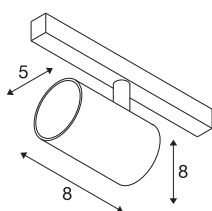

NUMINOS® XS

48V spot, rond, 4000K, 8,7W, DALI 2, 55°, mat wit

Eersteklas minimalisme over de hele rail: de compacte NUMINOS®-spots op het 48V-Track railsysteem stralen tegelijkertijd elegantie en efficiëntie uit. De heldere, cilindrische vormen passen ook in de meest veeleisende designambiance. De lichtsterkte, lichtkleur (2700K/3000K/4000K) en stralingshoek (20°/40°/55°) van de met Dali compatibele spots kunnen worden gekozen afhankelijk van de vereisten voor het project. De van aluminium gemaakte behuizing is verkrijgbaar in zwart, wit en chroom. De CRI-waarde van meer dan 90 zorgt voor een natuurlijke kleurweergave. En met een railadapter is de draai- en zwenkbare spot al even snel als eenvoudig geïnstalleerd.

TECHNISCHE SPECIFICATIES

Art.nr.	1006703
Aantal verschillende lichtopeningen	1
Draai- of kantelbaar	rotary bar and tiltable
IP-code	IP20
Slagvastheidsklasse	IK 02
Slagvastheid	0.2 Joule
Montagebeschrijving	Rail,Rail plafond,Rail wand
Dimbaar	Ja
Dimtechniek	DALI 2
Primaire nominale spanning	48V
Secundaire stroom / spanning	200 mA
Veiligheidsklasse	III
Wattage	8.7 W
minimale omgevingstemperatuur	-20 °C
maximale omgevingstemperatuur	35 °C
Netwerk nominaal standby-vermogen	0.5 W
Lumen	740 lm
Lichtkleurtemperatuur	4000 Kelvin
Stralingshoek	55 °
Kleur	mat wit
CRI	90
UGR ≤	25

Lichtbron

798305	
--------	---

Accessoires

1005614	NUMINOS® XS , diffusor frosted
1005612	NUMINOS® XS , diffusor
1005615	NUMINOS® XS , diffusor zwart
1005613	NUMINOS® XS , diffusor transparant

LXXBXX gegevens	L80B50
Levensduur	50000 h
Risk Group	2
Hoogte	8 cm
Diameter	5 cm
Nettogewicht	0.18 kg
Brutogewicht	0.29 kg