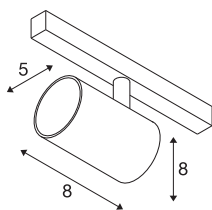

## NUMINOS® XS

48V spot, rond, 4000K, 8,7W, DALI 2, 55°, mat wit/  
glanzend chroom

Eersteklas minimalisme over de hele rail: de compacte NUMINOS®-spots op het 48V-Track railsysteem stralen tegelijkertijd elegantie en efficiëntie uit. De heldere, cilindrische vormen passen ook in de meest veeleisende designambiance. De lichtsterkte, lichtkleur (2700K/3000K/4000K) en stralingshoek (20°/40°/55°) van de met Dali compatibele spots kunnen worden gekozen afhankelijk van de vereisten voor het project. De van aluminium gemaakte behuizing is verkrijgbaar in zwart, wit en chroom. De CRI-waarde van meer dan 90 zorgt voor een natuurlijke kleurweergave. En met een railadapter is de draai- en zwenkbare spot al even snel als eenvoudig geïnstalleerd.

## TECHNISCHE SPECIFICATIES

Art.nr.	1006704
Aantal verschillende lichtopeningen	1
Draai- of kantelbaar	rotary bar and tiltable
IP-code	IP20
Slagvastheidsklasse	IK 02
Slagvastheid	0.2 Joule
Montagebeschrijving	Rail,Rail plafond,Rail wand
Dimbaar	Ja
Dimtechniek	DALI 2
Primaire nominale spanning	48V
Secundaire stroom / spanning	200 mA
Veiligheidsklasse	III
Wattage	8.7 W
minimale omgevingstemperatuur	-20 °C
maximale omgevingstemperatuur	35 °C
Netwerk nominaal standby-vermogen	0.5 W
Lumen	740 lm
Lichtkleurtemperatuur	4000 Kelvin
Stralingshoek	55 °
Kleur	mat wit/glanzend chroom
CRI	90
UGR ≤	25

### Accessoires

1005614	NUMINOS® XS , diffusor frosted
1005612	NUMINOS® XS , diffusor
1005615	NUMINOS® XS , diffusor zwart
1005613	NUMINOS® XS , diffusor transparant

LXXBXX gegevens	L80B50
Levensduur	50000 h
Risk Group	2
Hoogte	8 cm
Diameter	5 cm
Nettogewicht	0.18 kg
Brutogewicht	0.29 kg