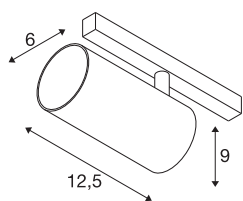

NUMINOS® S

48V spot, rond, 4000K, 16W, DALI 2, 20°, mat zwart

Eersteklas minimalisme over de hele rail: de compacte NUMINOS®-spots op het 48V-Track railsysteem stralen tegelijkertijd elegantie en efficiëntie uit. De heldere, cilindrische vormen passen ook in de meest veeleisende designambiance. De lichtsterkte, lichtkleur (2700K/3000K/4000K) en stralingshoek (20°/40°/55°) van de met Dali compatibele spots kunnen worden gekozen afhankelijk van de vereisten voor het project. De van aluminium gemaakte behuizing is verkrijgbaar in zwart, wit en chroom. De CRI-waarde van meer dan 90 zorgt voor een natuurlijke kleurweergave. En met een railadapter is de draai- en zwenkbare spot al even snel als eenvoudig geïnstalleerd.

TECHNISCHE SPECIFICATIES

Art.nr.	1006741
Aantal verschillende lichtopeningen	1
Draai- of kantelbaar	rotary bar and tiltable
IP-code	IP20
Slagvastheidsklasse	IK 02
Slagvastheid	0.2 Joule
Montagebeschrijving	Rail,Rail plafond,Rail wand
Dimbaar	Ja
Dimtechniek	DALI 2
Primaire nominale spanning	48V
Secundaire stroom / spanning	350 mA
Veiligheidsklasse	III
Wattage	16 W
minimale omgevingstemperatuur	-20 °C
maximale omgevingstemperatuur	35 °C
Netwerk nominaal standby-vermogen	0.5 W
Lumen	1280 lm
Lichtkleurtemperatuur	4000 Kelvin
Stralingshoek	20 °
Kleur	matzwart
CRI	90
UGR ≤	22

Lichtbron

791831	
--------	---

Accessoires

1004789	NUMINOS® S , Diffusor Honingraat
1004788	NUMINOS® S , Diffusor Frosted
1004787	NUMINOS® S , Diffusor Prisma
1004786	NUMINOS® S , Diffusor Ellips

LXXBXX gegevens	L80B50
Levensduur	50000 h
Risk Group	1
Hoogte	9 cm
Diameter	6 cm
Nettogewicht	0.36 kg
Brutogewicht	0.47 kg