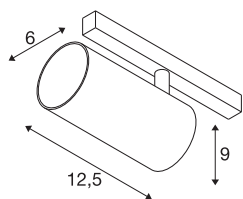

NUMINOS® S

48V spot, rond, 4000K, 16W, DALI 2, 20°, mat zwart/
mat wit

Eersteklas minimalisme over de hele rail: de compacte NUMINOS®-spots op het 48V-Track railsysteem stralen tegelijkertijd elegantie en efficiëntie uit. De heldere, cilindrische vormen passen ook in de meest veeleisende designambiance. De lichtsterkte, lichtkleur (2700K/3000K/4000K) en stralingshoek (20°/40°/55°) van de met Dali compatibele spots kunnen worden gekozen afhankelijk van de vereisten voor het project. De van aluminium gemaakte behuizing is verkrijgbaar in zwart, wit en chroom. De CRI-waarde van meer dan 90 zorgt voor een natuurlijke kleurweergave. En met een railadapter is de draai- en zwenkbare spot al even snel als eenvoudig geïnstalleerd.

TECHNISCHE SPECIFICATIES

Art.nr.	1006742
Aantal verschillende lichtopeningen	1
Draai- of kantelbaar	rotary bar and tiltable
IP-code	IP20
Slagvastheidsklasse	IK 02
Slagvastheid	0.2 Joule
Montagebeschrijving	Rail,Rail plafond,Rail wand
Dimbaar	Ja
Dimtechniek	DALI 2
Primaire nominale spanning	48V
Secundaire stroom / spanning	350 mA
Veiligheidsklasse	III
Wattage	16 W
minimale omgevingstemperatuur	-20 °C
maximale omgevingstemperatuur	35 °C
Netwerk nominaal standby-vermogen	0.5 W
Lumen	1350 lm
Lichtkleurtemperatuur	4000 Kelvin
Stralingshoek	20 °
Kleur	matzwart/matwit
CRI	90
UGR ≤	22

Lichtbron

791831	
--------	---

Accessoires

1004789	NUMINOS® S , Diffusor Honingraat
1004788	NUMINOS® S , Diffusor Frosted
1004787	NUMINOS® S , Diffusor Prisma
1004786	NUMINOS® S , Diffusor Ellips

LXXBXX gegevens	L80B50
Levensduur	50000 h
Risk Group	1
Hoogte	9 cm
Diameter	6 cm
Nettogewicht	0.36 kg
Brutogewicht	0.47 kg