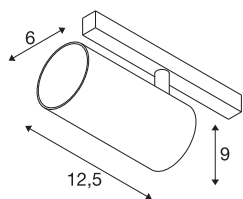

NUMINOS® S

48V spot, rond, 4000K, 16W, DALI 2, 40°, mat zwart/
mat wit

Eersteklas minimalisme over de hele rail: de compacte NUMINOS®-spots op het 48V-Track railsysteem stralen tegelijkertijd elegantie en efficiëntie uit. De heldere, cilindrische vormen passen ook in de meest veeleisende designambiance. De lichtsterkte, lichtkleur (2700K/3000K/4000K) en stralingshoek (20°/40°/55°) van de met Dali compatibele spots kunnen worden gekozen afhankelijk van de vereisten voor het project. De van aluminium gemaakte behuizing is verkrijgbaar in zwart, wit en chroom. De CRI-waarde van meer dan 90 zorgt voor een natuurlijke kleurweergave. En met een railadapter is de draai- en zwenkbare spot al even snel als eenvoudig geïnstalleerd.

TECHNISCHE SPECIFICATIES

Art.nr.	1006745
Aantal verschillende lichtopeningen	1
Draai- of kantelbaar	rotary bar and tiltable
IP-code	IP20
Slagvastheidsklasse	IK 02
Slagvastheid	0.2 Joule
Montagebeschrijving	Rail,Rail plafond,Rail wand
Dimbaar	Ja
Dimtechniek	DALI 2
Primaire nominale spanning	48V
Secundaire stroom / spanning	350 mA
Veiligheidsklasse	III
Wattage	16 W
minimale omgevingstemperatuur	-20 °C
maximale omgevingstemperatuur	35 °C
Netwerk nominaal standby-vermogen	0.5 W
Lumen	1230 lm
Lichtkleurtemperatuur	4000 Kelvin
Stralingshoek	40 °
Kleur	matzwart/matwit
CRI	90
UGR ≤	19

Lichtbron

791831	
--------	---

Accessoires

1004789	NUMINOS® S , Diffusor Honingraat
1004788	NUMINOS® S , Diffusor Frosted
1004787	NUMINOS® S , Diffusor Prisma
1004786	NUMINOS® S , Diffusor Ellips

LXXBXX gegevens	L80B50
Levensduur	50000 h
Risk Group	1
Hoogte	9 cm
Diameter	6 cm
Nettogewicht	0.36 kg
Brutogewicht	0.47 kg