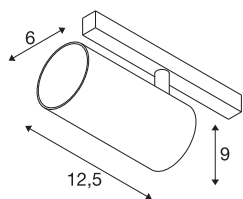

## NUMINOS® S

48V spot, rond, 4000K, 16W, DALI 2, 40°, mat zwart/  
glanzend chroom

Eersteklas minimalisme over de hele rail: de compacte NUMINOS®-spots op het 48V-Track railsysteem stralen tegelijkertijd elegantie en efficiëntie uit. De heldere, cilindrische vormen passen ook in de meest veeleisende designambiance. De lichtsterkte, lichtkleur (2700K/3000K/4000K) en stralingshoek (20°/40°/55°) van de met Dali compatibele spots kunnen worden gekozen afhankelijk van de vereisten voor het project. De van aluminium gemaakte behuizing is verkrijgbaar in zwart, wit en chroom. De CRI-waarde van meer dan 90 zorgt voor een natuurlijke kleurweergave. En met een railadapter is de draai- en zwenkbare spot al even snel als eenvoudig geïnstalleerd.

## TECHNISCHE SPECIFICATIES

Art.nr.	1006746
Aantal verschillende lichtopeningen	1
Draai- of kantelbaar	rotary bar and tiltable
IP-code	IP20
Slagvastheidsklasse	IK 02
Slagvastheid	0.2 Joule
Montagebeschrijving	Rail,Rail plafond,Rail wand
Dimbaar	Ja
Dimtechniek	DALI 2
Primaire nominale spanning	48V
Secundaire stroom / spanning	350 mA
Veiligheidsklasse	III
Wattage	16 W
minimale omgevingstemperatuur	-20 °C
maximale omgevingstemperatuur	35 °C
Netwerk nominaal standby-vermogen	0.5 W
Lumen	1200 lm
Lichtkleurtemperatuur	4000 Kelvin
Stralingshoek	40 °
Kleur	matzwart/glanzend chroom
CRI	90
UGR ≤	19

### Accessoires

1004789	NUMINOS® S , Diffusor Honingraat
1004788	NUMINOS® S , Diffusor Frosted
1004787	NUMINOS® S , Diffusor Prisma
1004786	NUMINOS® S , Diffusor Ellips

LXXBXX gegevens	L80B50
Levensduur	50000 h
Risk Group	1
Hoogte	9 cm
Diameter	6 cm
Nettogewicht	0.36 kg
Brutogewicht	0.47 kg