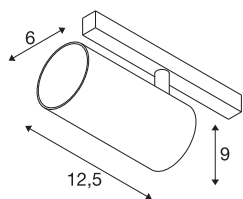

NUMINOS® S

48V spot, rond, 4000K, 16W, DALI 2, 55°, mat zwart/
mat wit

Eersteklas minimalisme over de hele rail: de compacte NUMINOS®-spots op het 48V-Track railsysteem stralen tegelijkertijd elegantie en efficiëntie uit. De heldere, cilindrische vormen passen ook in de meest veeleisende designambiance. De lichtsterkte, lichtkleur (2700K/3000K/4000K) en stralingshoek (20°/40°/55°) van de met Dali compatibele spots kunnen worden gekozen afhankelijk van de vereisten voor het project. De van aluminium gemaakte behuizing is verkrijgbaar in zwart, wit en chroom. De CRI-waarde van meer dan 90 zorgt voor een natuurlijke kleurweergave. En met een railadapter is de draai- en zwenkbare spot al even snel als eenvoudig geïnstalleerd.

TECHNISCHE SPECIFICATIES

Art.nr.	1006748
Aantal verschillende lichtopeningen	1
Draai- of kantelbaar	rotary bar and tiltable
IP-code	IP20
Slagvastheidsklasse	IK 02
Slagvastheid	0.2 Joule
Montagebeschrijving	Rail,Rail plafond,Rail wand
Dimbaar	Ja
Dimtechniek	DALI 2
Primaire nominale spanning	48V
Secundaire stroom / spanning	350 mA
Veiligheidsklasse	III
Wattage	16 W
minimale omgevingstemperatuur	-20 °C
maximale omgevingstemperatuur	35 °C
Netwerk nominaal standby-vermogen	0.5 W
Lumen	1220 lm
Lichtkleurtemperatuur	4000 Kelvin
Stralingshoek	55 °
Kleur	matzwart/matwit
CRI	90
UGR ≤	22

Lichtbron

791831	
--------	---

Accessoires

1004789	NUMINOS® S , Diffusor Honingraat
1004788	NUMINOS® S , Diffusor Frosted
1004787	NUMINOS® S , Diffusor Prisma
1004786	NUMINOS® S , Diffusor Ellips

LXXBXX gegevens	L80B50
Levensduur	50000 h
Risk Group	1
Hoogte	9 cm
Diameter	6 cm
Nettogewicht	0.36 kg
Brutogewicht	0.47 kg