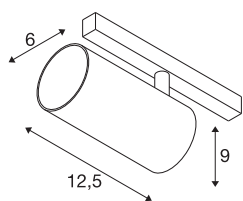

NUMINOS® S

48V spot, rond, 4000K, 16W, DALI 2, 40°, mat wit

Eersteklas minimalisme over de hele rail: de compacte NUMINOS®-spots op het 48V-Track railsysteem stralen tegelijkertijd elegantie en efficiëntie uit. De heldere, cilindrische vormen passen ook in de meest veeleisende designambiance. De lichtsterkte, lichtkleur (2700K/3000K/4000K) en stralingshoek (20°/40°/55°) van de met Dali compatibele spots kunnen worden gekozen afhankelijk van de vereisten voor het project. De van aluminium gemaakte behuizing is verkrijgbaar in zwart, wit en chroom. De CRI-waarde van meer dan 90 zorgt voor een natuurlijke kleurweergave. En met een railadapter is de draai- en zwenkbare spot al even snel als eenvoudig geïnstalleerd.

TECHNISCHE SPECIFICATIES

Art.nr.	1006754
Aantal verschillende lichtopeningen	1
Draai- of kantelbaar	rotary bar and tiltable
IP-code	IP20
Slagvastheidsklasse	IK 02
Slagvastheid	0.2 Joule
Montagebeschrijving	Rail,Rail plafond,Rail wand
Dimbaar	Ja
Dimtechniek	DALI 2
Primaire nominale spanning	48V
Secundaire stroom / spanning	350 mA
Veiligheidsklasse	III
Wattage	16 W
minimale omgevingstemperatuur	-20 °C
maximale omgevingstemperatuur	35 °C
Netwerk nominaal standby-vermogen	0.5 W
Lumen	1230 lm
Lichtkleurtemperatuur	4000 Kelvin
Stralingshoek	40 °
Kleur	mat wit
CRI	90
UGR ≤	19

Lichtbron

791831	
--------	---

Accessoires

1004789	NUMINOS® S , Diffusor Honingraat
1004788	NUMINOS® S , Diffusor Frosted
1004787	NUMINOS® S , Diffusor Prisma
1004786	NUMINOS® S , Diffusor Ellips

LXXBXX gegevens	L80B50
Levensduur	50000 h
Risk Group	1
Hoogte	9 cm
Diameter	6 cm
Nettogewicht	0.36 kg
Brutogewicht	0.47 kg