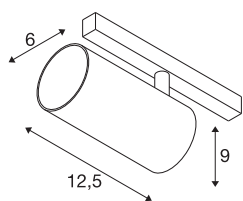

NUMINOS® S

48V spot, rond, 4000K, 16W, DALI 2, 55°, mat wit

Eersteklas minimalisme over de hele rail: de compacte NUMINOS®-spots op het 48V-Track railsysteem stralen tegelijkertijd elegantie en efficiëntie uit. De heldere, cilindrische vormen passen ook in de meest veeleisende designambiance. De lichtsterkte, lichtkleur (2700K/3000K/4000K) en stralingshoek (20°/40°/55°) van de met Dali compatibele spots kunnen worden gekozen afhankelijk van de vereisten voor het project. De van aluminium gemaakte behuizing is verkrijgbaar in zwart, wit en chroom. De CRI-waarde van meer dan 90 zorgt voor een natuurlijke kleurweergave. En met een railadapter is de draai- en zwenkbare spot al even snel als eenvoudig geïnstalleerd.

TECHNISCHE SPECIFICATIES

Art.nr.	1006757
Aantal verschillende lichtopeningen	1
Draai- of kantelbaar	rotary bar and tiltable
IP-code	IP20
Slagvastheidsklasse	IK 02
Slagvastheid	0.2 Joule
Montagebeschrijving	Rail,Rail plafond,Rail wand
Dimbaar	Ja
Dimtechniek	DALI 2
Primaire nominale spanning	48V
Secundaire stroom / spanning	350 mA
Veiligheidsklasse	III
Wattage	16 W
minimale omgevingstemperatuur	-20 °C
maximale omgevingstemperatuur	35 °C
Netwerk nominaal standby-vermogen	0.5 W
Lumen	1220 lm
Lichtkleurtemperatuur	4000 Kelvin
Stralingshoek	55 °
Kleur	mat wit
CRI	90
UGR ≤	22

Lichtbron

791831	
--------	---

Accessoires

1004789	NUMINOS® S , Diffusor Honingraat
1004788	NUMINOS® S , Diffusor Frosted
1004787	NUMINOS® S , Diffusor Prisma
1004786	NUMINOS® S , Diffusor Ellips

LXXBXX gegevens	L80B50
Levensduur	50000 h
Risk Group	1
Hoogte	9 cm
Diameter	6 cm
Nettogewicht	0.36 kg
Brutogewicht	0.47 kg