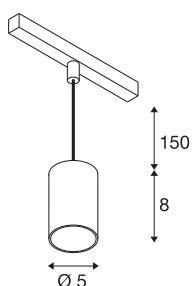

## NUMINOS® XS

48V pendelarmatuur, pendellengte 150 cm, 4000K, 20°, DALI 2, mat zwart

Hoogwaardig minimalisme over de hele rail: de compacte NUMINOS®-pendelarmatuur op het 48V Track-railsysteem straalt elegantie en efficiëntie uit. De heldere, cilindrische vormen passen ook in de meest veeleisende designambiance. De lichtsterkte, lichtkleur (2700K/3000K/4000K) en stralingshoek (20°/40°/55°) van de met Dali compatibele spots kunnen worden gekozen afhankelijk van de vereisten voor het project. De van aluminium gemaakte behuizing is verkrijgbaar in zwart, wit en chroom. De CRI-waarde van meer dan 90 zorgt voor een natuurlijke kleurweergave. En met de railadapter is de pendelarmatuur al even snel als eenvoudig geïnstalleerd.

## TECHNISCHE SPECIFICATIES

Art.nr.	1006795
Aantal verschillende lichtopeningen	1
IP-code	IP20
Slagvastheidsklasse	IK 02
Slagvastheid	0.2 Joule
Montagebeschrijving	Rail,Rail plafond
Dimbaar	Ja
Dimtechniek	DALI 2
Primaire nominale spanning	48V
Secundaire stroom / spanning	200 mA
Veiligheidsklasse	III
Wattage	8.7 W
minimale omgevingstemperatuur	-20 °C
maximale omgevingstemperatuur	35 °C
Netwerk nominaal standby-vermogen	0.5 W
Lumen	720 lm
Lichtkleurtemperatuur	4000 Kelvin
Stralingshoek	20 °
Kleur	matzwart
CRI	90
UGR ≤	16
LXXBXX gegevens	L80B50

### Accessoires

1005614	NUMINOS® XS , diffusor frosted
1005612	NUMINOS® XS , diffusor
1005615	NUMINOS® XS , diffusor zwart
1005613	NUMINOS® XS , diffusor transparant

Levensduur	50000 h
Risk Group	2
Hoogte	8 cm
Diameter	5 cm
Pendellengte	150 cm
Nettogewicht	0.22 kg
Brutogewicht	0.31 kg