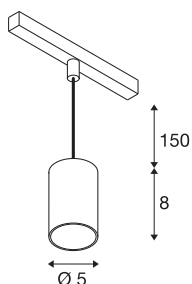

NUMINOS® XS

48V pendelarmatuur, pendellengte 150 cm, 4000K, 20°, DALI 2, mat zwart/mat wit

Hoogwaardig minimalisme over de hele rail: de compacte NUMINOS®-pendelarmatuur op het 48V Track-railsysteem straalt elegantie en efficiëntie uit. De heldere, cilindrische vormen passen ook in de meest veeleisende designambiance. De lichtsterkte, lichtkleur (2700K/3000K/4000K) en stralingshoek (20°/40°/55°) van de met Dali compatibele spots kunnen worden gekozen afhankelijk van de vereisten voor het project. De van aluminium gemaakte behuizing is verkrijgbaar in zwart, wit en chroom. De CRI-waarde van meer dan 90 zorgt voor een natuurlijke kleurweergave. En met de railadapter is de pendelarmatuur al even snel als eenvoudig geïnstalleerd.

TECHNISCHE SPECIFICATIES

| | |
|-------------------------------------|-------------------|
| Art.nr. | 1006796 |
| Aantal verschillende lichtopeningen | 1 |
| IP-code | IP20 |
| Slagvastheidsklasse | IK 02 |
| Slagvastheid | 0.2 Joule |
| Montagebeschrijving | Rail,Rail plafond |
| Dimbaar | Ja |
| Dimtechniek | DALI 2 |
| Primaire nominale spanning | 48V |
| Secundaire stroom / spanning | 200 mA |
| Veiligheidsklasse | III |
| Wattage | 8.7 W |
| minimale omgevingstemperatuur | -20 °C |
| maximale omgevingstemperatuur | 35 °C |
| Netwerk nominaal standby-vermogen | 0.5 W |
| Lumen | 750 lm |
| Lichtkleurtemperatuur | 4000 Kelvin |
| Stralingshoek | 20 ° |
| Kleur | matzwart/matwit |
| CRI | 90 |
| UGR ≤ | 16 |
| LXXBXX gegevens | L80B50 |

| | |
|--------------|---------|
| Levensduur | 50000 h |
| Risk Group | 2 |
| Hoogte | 8 cm |
| Diameter | 5 cm |
| Pendellengte | 150 cm |
| Nettogewicht | 0.22 kg |
| Brutogewicht | 0.31 kg |