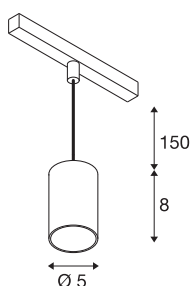

## NUMINOS® XS

48V pendelarmatuur, pendellengte 150 cm, 4000K, 20°, DALI 2, mat zwart/glanzend chroom

Hoogwaardig minimalisme over de hele rail: de compacte NUMINOS®-pendelarmatuur op het 48V Track-railsysteem straalt elegantie en efficiëntie uit. De heldere, cilindrische vormen passen ook in de meest veeleisende designambiance. De lichtsterkte, lichtkleur (2700K/3000K/4000K) en stralingshoek (20°/40°/55°) van de met Dali compatibele spots kunnen worden gekozen afhankelijk van de vereisten voor het project. De van aluminium gemaakte behuizing is verkrijgbaar in zwart, wit en chroom. De CRI-waarde van meer dan 90 zorgt voor een natuurlijke kleurweergave. En met de railadapter is de pendelarmatuur al even snel als eenvoudig geïnstalleerd.

## TECHNISCHE SPECIFICATIES

Art.nr.	1006797
Aantal verschillende lichtopeningen	1
IP-code	IP20
Slagvastheidsklasse	IK 02
Slagvastheid	0.2 Joule
Montagebeschrijving	Rail,Rail plafond
Dimbaar	Ja
Dimtechniek	DALI 2
Primaire nominale spanning	48V
Secundaire stroom / spanning	200 mA
Veiligheidsklasse	III
Wattage	8.7 W
minimale omgevingstemperatuur	-20 °C
maximale omgevingstemperatuur	35 °C
Netwerk nominaal standby-vermogen	0.5 W
Lumen	750 lm
Lichtkleurtemperatuur	4000 Kelvin
Stralingshoek	20 °
Kleur	matzwart/glanzend chroom
CRI	90
UGR ≤	16
LXXBXX gegevens	L80B50

### Accessoires

1005614	NUMINOS® XS , diffusor frosted
1005612	NUMINOS® XS , diffusor
1005615	NUMINOS® XS , diffusor zwart
1005613	NUMINOS® XS , diffusor transparant

Levensduur	50000 h
Risk Group	2
Hoogte	8 cm
Diameter	5 cm
Pendellengte	150 cm
Nettogewicht	0.22 kg
Brutogewicht	0.31 kg