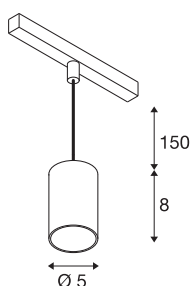

NUMINOS® XS

48V pendelarmatuur, pendellengte 150 cm, 4000K, 40°, DALI 2, mat zwart

Hoogwaardig minimalisme over de hele rail: de compacte NUMINOS®-pendelarmatuur op het 48V Track-railsysteem straalt elegantie en efficiëntie uit. De heldere, cilindrische vormen passen ook in de meest veeleisende designambiance. De lichtsterkte, lichtkleur (2700K/3000K/4000K) en stralingshoek (20°/40°/55°) van de met Dali compatibele spots kunnen worden gekozen afhankelijk van de vereisten voor het project. De van aluminium gemaakte behuizing is verkrijgbaar in zwart, wit en chroom. De CRI-waarde van meer dan 90 zorgt voor een natuurlijke kleurweergave. En met de railadapter is de pendelarmatuur al even snel als eenvoudig geïnstalleerd.

TECHNISCHE SPECIFICATIES

Art.nr.	1006798
Aantal verschillende lichtopeningen	1
IP-code	IP20
Slagvastheidsklasse	IK 02
Slagvastheid	0.2 Joule
Montagebeschrijving	Rail,Rail plafond
Dimbaar	Ja
Dimtechniek	DALI 2
Primaire nominale spanning	48V
Secundaire stroom / spanning	200 mA
Veiligheidsklasse	III
Wattage	8.7 W
minimale omgevingstemperatuur	-20 °C
maximale omgevingstemperatuur	35 °C
Netwerk nominaal standby-vermogen	0.5 W
Lumen	700 lm
Lichtkleurtemperatuur	4000 Kelvin
Stralingshoek	40 °
Kleur	matzwart
CRI	90
UGR ≤	22
LXXBXX gegevens	L80B50

Lichtbron

798305	
--------	---

Accessoires

1005614	NUMINOS® XS , diffusor frosted
1005612	NUMINOS® XS , diffusor
1005615	NUMINOS® XS , diffusor zwart
1005613	NUMINOS® XS , diffusor transparant

Levensduur	50000 h
Risk Group	2
Hoogte	8 cm
Diameter	5 cm
Pendellengte	150 cm
Nettogewicht	0.22 kg
Brutogewicht	0.31 kg