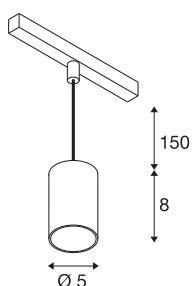

## NUMINOS® XS

48V pendelarmatuur, pendellengte 150 cm, 4000K, 40°, DALI 2, mat zwart/mat wit

Hoogwaardig minimalisme over de hele rail: de compacte NUMINOS®-pendelarmatuur op het 48V Track-railsysteem straalt elegantie en efficiëntie uit. De heldere, cilindrische vormen passen ook in de meest veeleisende designambiance. De lichtsterkte, lichtkleur (2700K/3000K/4000K) en stralingshoek (20°/40°/55°) van de met Dali compatibele spots kunnen worden gekozen afhankelijk van de vereisten voor het project. De van aluminium gemaakte behuizing is verkrijgbaar in zwart, wit en chroom. De CRI-waarde van meer dan 90 zorgt voor een natuurlijke kleurweergave. En met de railadapter is de pendelarmatuur al even snel als eenvoudig geïnstalleerd.

## TECHNISCHE SPECIFICATIES

Art.nr.	1006799
Aantal verschillende lichtopeningen	1
IP-code	IP20
Slagvastheidsklasse	IK 02
Slagvastheid	0.2 Joule
Montagebeschrijving	Rail,Rail plafond
Dimbaar	Ja
Dimtechniek	DALI 2
Primaire nominale spanning	48V
Secundaire stroom / spanning	200 mA
Veiligheidsklasse	III
Wattage	8.7 W
minimale omgevingstemperatuur	-20 °C
maximale omgevingstemperatuur	35 °C
Netwerk nominaal standby-vermogen	0.5 W
Lumen	730 lm
Lichtkleurtemperatuur	4000 Kelvin
Stralingshoek	40 °
Kleur	matzwart/matwit
CRI	90
UGR ≤	22
LXXBXX gegevens	L80B50

### Accessoires

1005614	NUMINOS® XS , diffusor frosted
1005612	NUMINOS® XS , diffusor
1005615	NUMINOS® XS , diffusor zwart
1005613	NUMINOS® XS , diffusor transparant

Levensduur	50000 h
Risk Group	2
Hoogte	8 cm
Diameter	5 cm
Pendellengte	150 cm
Nettogewicht	0.22 kg
Brutogewicht	0.31 kg