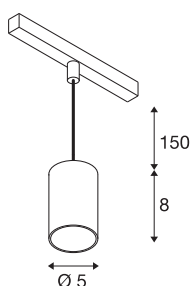

NUMINOS® XS

48V pendelarmatuur, pendellengte 150 cm, 4000K, 55°, DALI 2, mat zwart/mat wit

Hoogwaardig minimalisme over de hele rail: de compacte NUMINOS®-pendelarmatuur op het 48V Track-railsysteem straalt elegantie en efficiëntie uit. De heldere, cilindrische vormen passen ook in de meest veeleisende designambiance. De lichtsterkte, lichtkleur (2700K/3000K/4000K) en stralingshoek (20°/40°/55°) van de met Dali compatibele spots kunnen worden gekozen afhankelijk van de vereisten voor het project. De van aluminium gemaakte behuizing is verkrijgbaar in zwart, wit en chroom. De CRI-waarde van meer dan 90 zorgt voor een natuurlijke kleurweergave. En met de railadapter is de pendelarmatuur al even snel als eenvoudig geïnstalleerd.

TECHNISCHE SPECIFICATIES

Art.nr.	1006802
Aantal verschillende lichtopeningen	1
IP-code	IP20
Slagvastheidsklasse	IK 02
Slagvastheid	0.2 Joule
Montagebeschrijving	Rail,Rail plafond
Dimbaar	Ja
Dimtechniek	DALI 2
Primaire nominale spanning	48V
Secundaire stroom / spanning	200 mA
Veiligheidsklasse	III
Wattage	8.7 W
minimale omgevingstemperatuur	-20 °C
maximale omgevingstemperatuur	35 °C
Netwerk nominaal standby-vermogen	0.5 W
Lumen	740 lm
Lichtkleurtemperatuur	4000 Kelvin
Stralingshoek	55 °
Kleur	matzwart/matwit
CRI	90
UGR ≤	25
LXXBXX gegevens	L80B50

Lichtbron

798305	
--------	---

Accessoires

1005614	NUMINOS® XS , diffusor frosted
1005612	NUMINOS® XS , diffusor
1005615	NUMINOS® XS , diffusor zwart
1005613	NUMINOS® XS , diffusor transparant

Levensduur	50000 h
Risk Group	2
Hoogte	8 cm
Diameter	5 cm
Pendellengte	150 cm
Nettogewicht	0.22 kg
Brutogewicht	0.31 kg