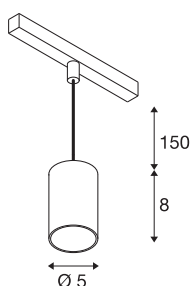

NUMINOS® XS

48V pendelarmatuur, pendellengte 150 cm, 4000K, 55°, DALI 2, mat zwart/glanzend chroom

Hoogwaardig minimalisme over de hele rail: de compacte NUMINOS®-pendelarmatuur op het 48V Track-railsysteem straalt elegantie en efficiëntie uit. De heldere, cilindrische vormen passen ook in de meest veeleisende designambiance. De lichtsterkte, lichtkleur (2700K/3000K/4000K) en stralingshoek (20°/40°/55°) van de met Dali compatibele spots kunnen worden gekozen afhankelijk van de vereisten voor het project. De van aluminium gemaakte behuizing is verkrijgbaar in zwart, wit en chroom. De CRI-waarde van meer dan 90 zorgt voor een natuurlijke kleurweergave. En met de railadapter is de pendelarmatuur al even snel als eenvoudig geïnstalleerd.

TECHNISCHE SPECIFICATIES

Art.nr.	1006803
Aantal verschillende lichtopeningen	1
IP-code	IP20
Slagvastheidsklasse	IK 02
Slagvastheid	0.2 Joule
Montagebeschrijving	Rail,Rail plafond
Dimbaar	Ja
Dimtechniek	DALI 2
Primaire nominale spanning	48V
Secundaire stroom / spanning	200 mA
Veiligheidsklasse	III
Wattage	8.7 W
minimale omgevingstemperatuur	-20 °C
maximale omgevingstemperatuur	35 °C
Netwerk nominaal standby-vermogen	0.5 W
Lumen	740 lm
Lichtkleurtemperatuur	4000 Kelvin
Stralingshoek	55 °
Kleur	matzwart/glanzend chroom
CRI	90
UGR ≤	25
LXXBXX gegevens	L80B50

Lichtbron

798305	
--------	---

Accessoires

1005614	NUMINOS® XS , diffusor frosted
1005612	NUMINOS® XS , diffusor
1005615	NUMINOS® XS , diffusor zwart
1005613	NUMINOS® XS , diffusor transparant

Levensduur	50000 h
Risk Group	2
Hoogte	8 cm
Diameter	5 cm
Pendellengte	150 cm
Nettogewicht	0.22 kg
Brutogewicht	0.31 kg