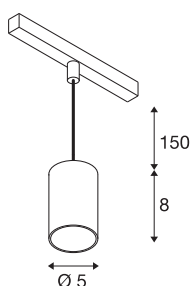

NUMINOS® XS

48V pendelarmatuur, pendellengte 150 cm, 4000K, 20°, DALI 2, mat wit/mat zwart

Hoogwaardig minimalisme over de hele rail: de compacte NUMINOS®-pendelarmatuur op het 48V Track-railsysteem straalt elegantie en efficiëntie uit. De heldere, cilindrische vormen passen ook in de meest veeleisende designambiance. De lichtsterkte, lichtkleur (2700K/3000K/4000K) en stralingshoek (20°/40°/55°) van de met Dali compatibele spots kunnen worden gekozen afhankelijk van de vereisten voor het project. De van aluminium gemaakte behuizing is verkrijgbaar in zwart, wit en chroom. De CRI-waarde van meer dan 90 zorgt voor een natuurlijke kleurweergave. En met de railadapter is de pendelarmatuur al even snel als eenvoudig geïnstalleerd.

TECHNISCHE SPECIFICATIES

Art.nr.	1006804
Aantal verschillende lichtopeningen	1
IP-code	IP20
Slagvastheidsklasse	IK 02
Slagvastheid	0.2 Joule
Montagebeschrijving	Rail,Rail plafond
Dimbaar	Ja
Dimtechniek	DALI 2
Primaire nominale spanning	48V
Secundaire stroom / spanning	200 mA
Veiligheidsklasse	III
Wattage	8.7 W
minimale omgevingstemperatuur	-20 °C
maximale omgevingstemperatuur	35 °C
Netwerk nominaal standby-vermogen	0.5 W
Lumen	720 lm
Lichtkleurtemperatuur	4000 Kelvin
Stralingshoek	20 °
Kleur	mat wit/mat zwart
CRI	90
UGR ≤	16
LXXBXX gegevens	L80B50

Levensduur	50000 h
Risk Group	2
Hoogte	8 cm
Diameter	5 cm
Pendellengte	150 cm
Nettogewicht	0.22 kg
Brutogewicht	0.31 kg