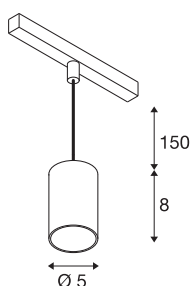

NUMINOS® XS

48V pendelarmatuur, pendellengte 150 cm, 4000K, 20°, DALI 2, mat wit

Hoogwaardig minimalisme over de hele rail: de compacte NUMINOS®-pendelarmatuur op het 48V Track-railsysteem straalt elegantie en efficiëntie uit. De heldere, cilindrische vormen passen ook in de meest veeleisende designambiance. De lichtsterkte, lichtkleur (2700K/3000K/4000K) en stralingshoek (20°/40°/55°) van de met Dali compatibele spots kunnen worden gekozen afhankelijk van de vereisten voor het project. De van aluminium gemaakte behuizing is verkrijgbaar in zwart, wit en chroom. De CRI-waarde van meer dan 90 zorgt voor een natuurlijke kleurweergave. En met de railadapter is de pendelarmatuur al even snel als eenvoudig geïnstalleerd.

TECHNISCHE SPECIFICATIES

Art.nr.	1006805
Aantal verschillende lichtopeningen	1
IP-code	IP20
Slagvastheidsklasse	IK 02
Slagvastheid	0.2 Joule
Montagebeschrijving	Rail,Rail plafond
Dimbaar	Ja
Dimtechniek	DALI 2
Primaire nominale spanning	48V
Secundaire stroom / spanning	200 mA
Veiligheidsklasse	III
Wattage	8.7 W
minimale omgevingstemperatuur	-20 °C
maximale omgevingstemperatuur	35 °C
Netwerk nominaal standby-vermogen	0.5 W
Lumen	750 lm
Lichtkleurtemperatuur	4000 Kelvin
Stralingshoek	20 °
Kleur	mat wit
CRI	90
UGR ≤	16
LXXBXX gegevens	L80B50

Lichtbron

798305	
--------	---

Accessoires

1005614	NUMINOS® XS , diffusor frosted
1005612	NUMINOS® XS , diffusor
1005615	NUMINOS® XS , diffusor zwart
1005613	NUMINOS® XS , diffusor transparant

Levensduur	50000 h
Risk Group	2
Hoogte	8 cm
Diameter	5 cm
Pendellengte	150 cm
Nettogewicht	0.22 kg
Brutogewicht	0.31 kg