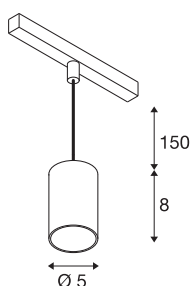

NUMINOS® XS

48V pendelarmatuur, pendellengte 150 cm, 4000K, 20°, DALI 2, mat wit/glanzend chroom

Hoogwaardig minimalisme over de hele rail: de compacte NUMINOS®-pendelarmatuur op het 48V Track-railsysteem straalt elegantie en efficiëntie uit. De heldere, cilindrische vormen passen ook in de meest veeleisende designambiance. De lichtsterkte, lichtkleur (2700K/3000K/4000K) en stralingshoek (20°/40°/55°) van de met Dali compatibele spots kunnen worden gekozen afhankelijk van de vereisten voor het project. De van aluminium gemaakte behuizing is verkrijgbaar in zwart, wit en chroom. De CRI-waarde van meer dan 90 zorgt voor een natuurlijke kleurweergave. En met de railadapter is de pendelarmatuur al even snel als eenvoudig geïnstalleerd.

TECHNISCHE SPECIFICATIES

Art.nr.	1006806
Aantal verschillende lichtopeningen	1
IP-code	IP20
Slagvastheidsklasse	IK 02
Slagvastheid	0.2 Joule
Montagebeschrijving	Rail,Rail plafond
Dimbaar	Ja
Dimtechniek	DALI 2
Primaire nominale spanning	48V
Secundaire stroom / spanning	200 mA
Veiligheidsklasse	III
Wattage	8.7 W
minimale omgevingstemperatuur	-20 °C
maximale omgevingstemperatuur	35 °C
Netwerk nominaal standby-vermogen	0.5 W
Lumen	750 lm
Lichtkleurtemperatuur	4000 Kelvin
Stralingshoek	20 °
Kleur	mat wit/glanzend chroom
CRI	90
UGR ≤	16
LXXBXX gegevens	L80B50

Lichtbron

798305	
--------	---

Accessoires

1005614	NUMINOS® XS , diffusor frosted
1005612	NUMINOS® XS , diffusor
1005615	NUMINOS® XS , diffusor zwart
1005613	NUMINOS® XS , diffusor transparant

Levensduur	50000 h
Risk Group	2
Hoogte	8 cm
Diameter	5 cm
Pendellengte	150 cm
Nettogewicht	0.22 kg
Brutogewicht	0.31 kg