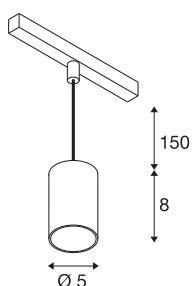

NUMINOS® XS

48V pendelarmatuur, pendellengte 150 cm, 4000K, 40°, DALI 2, mat wit/mat zwart

Hoogwaardig minimalisme over de hele rail: de compacte NUMINOS®-pendelarmatuur op het 48V Track-railsysteem straalt elegantie en efficiëntie uit. De heldere, cilindrische vormen passen ook in de meest veeleisende designambiance. De lichtsterkte, lichtkleur (2700K/3000K/4000K) en stralingshoek (20°/40°/55°) van de met Dali compatibele spots kunnen worden gekozen afhankelijk van de vereisten voor het project. De van aluminium gemaakte behuizing is verkrijgbaar in zwart, wit en chroom. De CRI-waarde van meer dan 90 zorgt voor een natuurlijke kleurweergave. En met de railadapter is de pendelarmatuur al even snel als eenvoudig geïnstalleerd.

TECHNISCHE SPECIFICATIES

Art.nr.	1006807
Aantal verschillende lichtopeningen	1
IP-code	IP20
Slagvastheidsklasse	IK 02
Slagvastheid	0.2 Joule
Montagebeschrijving	Rail,Rail plafond
Dimbaar	Ja
Dimtechniek	DALI 2
Primaire nominale spanning	48V
Secundaire stroom / spanning	200 mA
Veiligheidsklasse	III
Wattage	8.7 W
minimale omgevingstemperatuur	-20 °C
maximale omgevingstemperatuur	35 °C
Netwerk nominaal standby-vermogen	0.5 W
Lumen	700 lm
Lichtkleurtemperatuur	4000 Kelvin
Stralingshoek	40 °
Kleur	mat wit/mat zwart
CRI	90
UGR ≤	22
LXXBXX gegevens	L80B50

Lichtbron

798305	
--------	---

Accessoires

1005614	NUMINOS® XS , diffusor frosted
1005612	NUMINOS® XS , diffusor
1005615	NUMINOS® XS , diffusor zwart
1005613	NUMINOS® XS , diffusor transparant

Levensduur	50000 h
Risk Group	2
Hoogte	8 cm
Diameter	5 cm
Pendellengte	150 cm
Nettogewicht	0.22 kg
Brutogewicht	0.31 kg