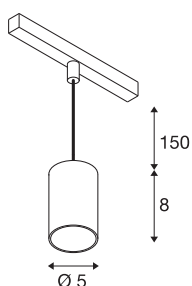

## NUMINOS® XS

48V pendelarmatuur, pendellengte 150 cm, 4000K, 40°, DALI 2, mat wit

Hoogwaardig minimalisme over de hele rail: de compacte NUMINOS®-pendelarmatuur op het 48V Track-railsysteem straalt elegantie en efficiëntie uit. De heldere, cilindrische vormen passen ook in de meest veeleisende designambiance. De lichtsterkte, lichtkleur (2700K/3000K/4000K) en stralingshoek (20°/40°/55°) van de met Dali compatibele spots kunnen worden gekozen afhankelijk van de vereisten voor het project. De van aluminium gemaakte behuizing is verkrijgbaar in zwart, wit en chroom. De CRI-waarde van meer dan 90 zorgt voor een natuurlijke kleurweergave. En met de railadapter is de pendelarmatuur al even snel als eenvoudig geïnstalleerd.

## TECHNISCHE SPECIFICATIES

Art.nr.	1006808
Aantal verschillende lichtopeningen	1
IP-code	IP20
Slagvastheidsklasse	IK 02
Slagvastheid	0.2 Joule
Montagebeschrijving	Rail, Rail plafond
Dimbaar	Ja
Dimtechniek	DALI 2
Primaire nominale spanning	48V
Secundaire stroom / spanning	200 mA
Veiligheidsklasse	III
Wattage	8.7 W
minimale omgevingstemperatuur	-20 °C
maximale omgevingstemperatuur	35 °C
Netwerk nominaal standby-vermogen	0.5 W
Lumen	730 lm
Lichtkleurtemperatuur	4000 Kelvin
Stralingshoek	40 °
Kleur	mat wit
CRI	90
UGR ≤	22
LXXBXX gegevens	L80B50

### Accessoires

1005614	NUMINOS® XS , diffusor frosted
1005612	NUMINOS® XS , diffusor
1005615	NUMINOS® XS , diffusor zwart
1005613	NUMINOS® XS , diffusor transparant

Levensduur	50000 h
Risk Group	2
Hoogte	8 cm
Diameter	5 cm
Pendellengte	150 cm
Nettogewicht	0.22 kg
Brutogewicht	0.31 kg