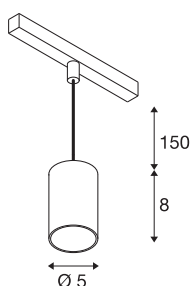

NUMINOS® XS

48V pendelarmatuur, pendellengte 150 cm, 4000K, 40°, DALI 2, mat wit/glanzend chroom

Hoogwaardig minimalisme over de hele rail: de compacte NUMINOS®-pendelarmatuur op het 48V Track-railsysteem straalt elegantie en efficiëntie uit. De heldere, cilindrische vormen passen ook in de meest veeleisende designambiance. De lichtsterkte, lichtkleur (2700K/3000K/4000K) en stralingshoek (20°/40°/55°) van de met Dali compatibele spots kunnen worden gekozen afhankelijk van de vereisten voor het project. De van aluminium gemaakte behuizing is verkrijgbaar in zwart, wit en chroom. De CRI-waarde van meer dan 90 zorgt voor een natuurlijke kleurweergave. En met de railadapter is de pendelarmatuur al even snel als eenvoudig geïnstalleerd.

TECHNISCHE SPECIFICATIES

Art.nr.	1006809
Aantal verschillende lichtopeningen	1
IP-code	IP20
Slagvastheidsklasse	IK 02
Slagvastheid	0.2 Joule
Montagebeschrijving	Rail,Rail plafond
Dimbaar	Ja
Dimtechniek	DALI 2
Primaire nominale spanning	48V
Secundaire stroom / spanning	200 mA
Veiligheidsklasse	III
Wattage	8.7 W
minimale omgevingstemperatuur	-20 °C
maximale omgevingstemperatuur	35 °C
Netwerk nominaal standby-vermogen	0.5 W
Lumen	730 lm
Lichtkleurtemperatuur	4000 Kelvin
Stralingshoek	40 °
Kleur	mat wit/glanzend chroom
CRI	90
UGR ≤	22
LXXBXX gegevens	L80B50

Lichtbron

798305	
--------	---

Accessoires

1005614	NUMINOS® XS , diffusor frosted
1005612	NUMINOS® XS , diffusor
1005615	NUMINOS® XS , diffusor zwart
1005613	NUMINOS® XS , diffusor transparant

Levensduur	50000 h
Risk Group	2
Hoogte	8 cm
Diameter	5 cm
Pendellengte	150 cm
Nettogewicht	0.22 kg
Brutogewicht	0.31 kg