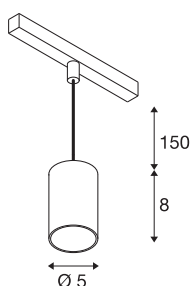

NUMINOS® XS

48V pendelarmatuur, pendellengte 150 cm, 4000K, 55°, DALI 2, mat wit/mat zwart

Hoogwaardig minimalisme over de hele rail: de compacte NUMINOS®-pendelarmatuur op het 48V Track-railsysteem straalt elegantie en efficiëntie uit. De heldere, cilindrische vormen passen ook in de meest veeleisende designambiance. De lichtsterkte, lichtkleur (2700K/3000K/4000K) en stralingshoek (20°/40°/55°) van de met Dali compatibele spots kunnen worden gekozen afhankelijk van de vereisten voor het project. De van aluminium gemaakte behuizing is verkrijgbaar in zwart, wit en chroom. De CRI-waarde van meer dan 90 zorgt voor een natuurlijke kleurweergave. En met de railadapter is de pendelarmatuur al even snel als eenvoudig geïnstalleerd.

TECHNISCHE SPECIFICATIES

Art.nr.	1006810
Aantal verschillende lichtopeningen	1
IP-code	IP20
Slagvastheidsklasse	IK 02
Slagvastheid	0.2 Joule
Montagebeschrijving	Rail,Rail plafond
Dimbaar	Ja
Dimtechniek	DALI 2
Primaire nominale spanning	48V
Secundaire stroom / spanning	200 mA
Veiligheidsklasse	III
Wattage	8.7 W
minimale omgevingstemperatuur	-20 °C
maximale omgevingstemperatuur	35 °C
Netwerk nominaal standby-vermogen	0.5 W
Lumen	710 lm
Lichtkleurtemperatuur	4000 Kelvin
Stralingshoek	55 °
Kleur	mat wit/mat zwart
CRI	90
UGR ≤	25
LXXBXX gegevens	L80B50

Lichtbron

798305	
--------	---

Accessoires

1005614	NUMINOS® XS , diffusor frosted
1005612	NUMINOS® XS , diffusor
1005615	NUMINOS® XS , diffusor zwart
1005613	NUMINOS® XS , diffusor transparant

Levensduur	50000 h
Risk Group	2
Hoogte	8 cm
Diameter	5 cm
Pendellengte	150 cm
Nettogewicht	0.22 kg
Brutogewicht	0.31 kg