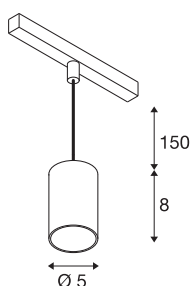

NUMINOS® XS

48V pendelarmatuur, pendellengte 150 cm, 4000K, 55°, DALI 2, mat wit

Hoogwaardig minimalisme over de hele rail: de compacte NUMINOS®-pendelarmatuur op het 48V Track-railsysteem straalt elegantie en efficiëntie uit. De heldere, cilindrische vormen passen ook in de meest veeleisende designambiance. De lichtsterkte, lichtkleur (2700K/3000K/4000K) en stralingshoek (20°/40°/55°) van de met Dali compatibele spots kunnen worden gekozen afhankelijk van de vereisten voor het project. De van aluminium gemaakte behuizing is verkrijgbaar in zwart, wit en chroom. De CRI-waarde van meer dan 90 zorgt voor een natuurlijke kleurweergave. En met de railadapter is de pendelarmatuur al even snel als eenvoudig geïnstalleerd.

TECHNISCHE SPECIFICATIES

Art.nr.	1006811
Aantal verschillende lichtopeningen	1
IP-code	IP20
Slagvastheidsklasse	IK 02
Slagvastheid	0.2 Joule
Montagebeschrijving	Rail, Rail plafond
Dimbaar	Ja
Dimtechniek	DALI 2
Primaire nominale spanning	48V
Secundaire stroom / spanning	200 mA
Veiligheidsklasse	III
Wattage	8.7 W
minimale omgevingstemperatuur	-20 °C
maximale omgevingstemperatuur	35 °C
Netwerk nominaal standby-vermogen	0.5 W
Lumen	740 lm
Lichtkleurtemperatuur	4000 Kelvin
Stralingshoek	55 °
Kleur	mat wit
CRI	90
UGR ≤	25
LXXBXX gegevens	L80B50

Lichtbron

798305	
--------	---

Accessoires

1005614	NUMINOS® XS , diffusor frosted
1005612	NUMINOS® XS , diffusor
1005615	NUMINOS® XS , diffusor zwart
1005613	NUMINOS® XS , diffusor transparant

Levensduur	50000 h
Risk Group	2
Hoogte	8 cm
Diameter	5 cm
Pendellengte	150 cm
Nettogewicht	0.22 kg
Brutogewicht	0.31 kg