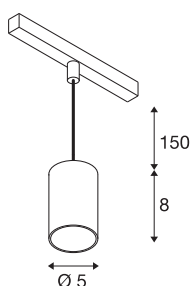

NUMINOS® XS

48V pendelarmatuur, pendellengte 150 cm, 4000K, 55°, DALI 2, mat wit/glanzend chroom

Hoogwaardig minimalisme over de hele rail: de compacte NUMINOS®-pendelarmatuur op het 48V Track-railsysteem straalt elegantie en efficiëntie uit. De heldere, cilindrische vormen passen ook in de meest veeleisende designambiance. De lichtsterkte, lichtkleur (2700K/3000K/4000K) en stralingshoek (20°/40°/55°) van de met Dali compatibele spots kunnen worden gekozen afhankelijk van de vereisten voor het project. De van aluminium gemaakte behuizing is verkrijgbaar in zwart, wit en chroom. De CRI-waarde van meer dan 90 zorgt voor een natuurlijke kleurweergave. En met de railadapter is de pendelarmatuur al even snel als eenvoudig geïnstalleerd.

TECHNISCHE SPECIFICATIES

Art.nr.	1006812
Aantal verschillende lichtopeningen	1
IP-code	IP20
Slagvastheidsklasse	IK 02
Slagvastheid	0.2 Joule
Montagebeschrijving	Rail,Rail plafond
Dimbaar	Ja
Dimtechniek	DALI 2
Primaire nominale spanning	48V
Secundaire stroom / spanning	200 mA
Veiligheidsklasse	III
Wattage	8.7 W
minimale omgevingstemperatuur	-20 °C
maximale omgevingstemperatuur	35 °C
Netwerk nominaal standby-vermogen	0.5 W
Lumen	740 lm
Lichtkleurtemperatuur	4000 Kelvin
Stralingshoek	55 °
Kleur	mat wit/glanzend chroom
CRI	90
UGR ≤	25
LXXBXX gegevens	L80B50

Lichtbron

798305	
--------	---

Accessoires

1005614	NUMINOS® XS , diffusor frosted
1005612	NUMINOS® XS , diffusor
1005615	NUMINOS® XS , diffusor zwart
1005613	NUMINOS® XS , diffusor transparant

Levensduur	50000 h
Risk Group	2
Hoogte	8 cm
Diameter	5 cm
Pendellengte	150 cm
Nettogewicht	0.22 kg
Brutogewicht	0.31 kg