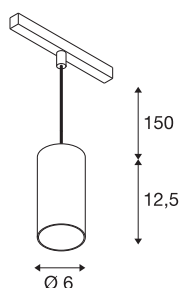

NUMINOS® S

48V pendelarmatuur, pendellengte 150 cm, 4000K, 20°, DALI 2, mat zwart

Hoogwaardig minimalisme over de hele rail: de compacte NUMINOS®-pendelarmatuur op het 48V Track-railsysteem straalt elegantie en efficiëntie uit. De heldere, cilindrische vormen passen ook in de meest veeleisende designambiance. De lichtsterkte, lichtkleur (2700K/3000K/4000K) en stralingshoek (20°/40°/55°) van de met Dali compatibele spots kunnen worden gekozen afhankelijk van de vereisten voor het project. De van aluminium gemaakte behuizing is verkrijgbaar in zwart, wit en chroom. De CRI-waarde van meer dan 90 zorgt voor een natuurlijke kleurweergave. En met de railadapter is de pendelarmatuur al even snel als eenvoudig geïnstalleerd.

TECHNISCHE SPECIFICATIES

Art.nr.	1006849
Aantal verschillende lichtopeningen	1
IP-code	IP20
Slagvastheidsklasse	IK 02
Slagvastheid	0.2 Joule
Montagebeschrijving	Rail,Rail plafond
Dimbaar	Ja
Dimtechniek	DALI 2
Primaire nominale spanning	48V
Secundaire stroom / spanning	350 mA
Veiligheidsklasse	III
Wattage	16 W
minimale omgevingstemperatuur	-20 °C
maximale omgevingstemperatuur	35 °C
Netwerk nominaal standby-vermogen	0.5 W
Lumen	1280 lm
Lichtkleurtemperatuur	4000 Kelvin
Stralingshoek	20 °
Kleur	matzwart
CRI	90
UGR ≤	22
LXXBXX gegevens	L80B50

Lichtbron

791831	
--------	---

Accessoires

1004789	NUMINOS® S , Diffusor Honingraat
1004788	NUMINOS® S , Diffusor Frosted
1004787	NUMINOS® S , Diffusor Prisma
1004786	NUMINOS® S , Diffusor Ellips

Levensduur	50000 h
Risk Group	1
Hoogte	12.5 cm
Diameter	6 cm
Pendellengte	150 cm
Nettogewicht	0.36 kg
Brutogewicht	0.47 kg