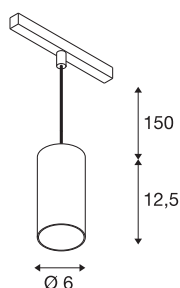

NUMINOS® S

48V pendelarmatuur, pendellengte 150 cm, 4000K, 20°, DALI 2, mat zwart/mat wit

Hoogwaardig minimalisme over de hele rail: de compacte NUMINOS®-pendelarmatuur op het 48V Track-railsysteem straalt elegantie en efficiëntie uit. De heldere, cilindrische vormen passen ook in de meest veeleisende designambiance. De lichtsterkte, lichtkleur (2700K/3000K/4000K) en stralingshoek (20°/40°/55°) van de met Dali compatibele spots kunnen worden gekozen afhankelijk van de vereisten voor het project. De van aluminium gemaakte behuizing is verkrijgbaar in zwart, wit en chroom. De CRI-waarde van meer dan 90 zorgt voor een natuurlijke kleurweergave. En met de railadapter is de pendelarmatuur al even snel als eenvoudig geïnstalleerd.

TECHNISCHE SPECIFICATIES

Art.nr.	1006850
Aantal verschillende lichtopeningen	1
IP-code	IP20
Slagvastheidsklasse	IK 02
Slagvastheid	0.2 Joule
Montagebeschrijving	Rail,Rail plafond
Dimbaar	Ja
Dimtechniek	DALI 2
Primaire nominale spanning	48V
Secundaire stroom / spanning	350 mA
Veiligheidsklasse	III
Wattage	16 W
minimale omgevingstemperatuur	-20 °C
maximale omgevingstemperatuur	35 °C
Netwerk nominaal standby-vermogen	0.5 W
Lumen	1350 lm
Lichtkleurtemperatuur	4000 Kelvin
Stralingshoek	20 °
Kleur	matzwart/matwit
CRI	90
UGR ≤	22
LXXBXX gegevens	L80B50

Lichtbron

791831	
--------	---

Accessoires

1004789	NUMINOS® S , Diffusor Honingraat
1004788	NUMINOS® S , Diffusor Frosted
1004787	NUMINOS® S , Diffusor Prisma
1004786	NUMINOS® S , Diffusor Ellips

Levensduur	50000 h
Risk Group	1
Hoogte	12.5 cm
Diameter	6 cm
Pendellengte	150 cm
Nettogewicht	0.36 kg
Brutogewicht	0.47 kg