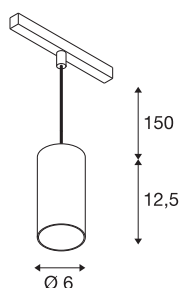

NUMINOS® S

48V pendelarmatuur, pendellengte 150 cm, 4000K, 20°, DALI 2, mat zwart/glanzend chroom

Hoogwaardig minimalisme over de hele rail: de compacte NUMINOS®-pendelarmatuur op het 48V Track-railsysteem straalt elegantie en efficiëntie uit. De heldere, cilindrische vormen passen ook in de meest veeleisende designambiance. De lichtsterkte, lichtkleur (2700K/3000K/4000K) en stralingshoek (20°/40°/55°) van de met Dali compatibele spots kunnen worden gekozen afhankelijk van de vereisten voor het project. De van aluminium gemaakte behuizing is verkrijgbaar in zwart, wit en chroom. De CRI-waarde van meer dan 90 zorgt voor een natuurlijke kleurweergave. En met de railadapter is de pendelarmatuur al even snel als eenvoudig geïnstalleerd.

TECHNISCHE SPECIFICATIES

Art.nr.	1006851
Aantal verschillende lichtopeningen	1
IP-code	IP20
Slagvastheidsklasse	IK 02
Slagvastheid	0.2 Joule
Montagebeschrijving	Rail,Rail plafond
Dimbaar	Ja
Dimtechniek	DALI 2
Primaire nominale spanning	48V
Secundaire stroom / spanning	350 mA
Veiligheidsklasse	III
Wattage	16 W
minimale omgevingstemperatuur	-20 °C
maximale omgevingstemperatuur	35 °C
Netwerk nominaal standby-vermogen	0.5 W
Lumen	1350 lm
Lichtkleurtemperatuur	4000 Kelvin
Stralingshoek	20 °
Kleur	matzwart/glanzend chroom
CRI	90
UGR ≤	22
LXXBXX gegevens	L80B50

Lichtbron

791831	
--------	---

Accessoires

1004789	NUMINOS® S , Diffusor Honingraat
1004788	NUMINOS® S , Diffusor Frosted
1004787	NUMINOS® S , Diffusor Prisma
1004786	NUMINOS® S , Diffusor Ellips

Levensduur	50000 h
Risk Group	1
Hoogte	12.5 cm
Diameter	6 cm
Pendellengte	150 cm
Nettogewicht	0.36 kg
Brutogewicht	0.47 kg