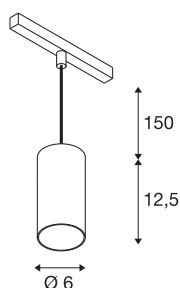

## NUMINOS® S

48V pendelarmatuur, pendellengte 150 cm, 4000K, 40°, DALI 2, mat zwart

Hoogwaardig minimalisme over de hele rail: de compacte NUMINOS®-pendelarmatuur op het 48V Track-railsysteem straalt elegantie en efficiëntie uit. De heldere, cilindrische vormen passen ook in de meest veeleisende designambiance. De lichtsterkte, lichtkleur (2700K/3000K/4000K) en stralingshoek (20°/40°/55°) van de met Dali compatibele spots kunnen worden gekozen afhankelijk van de vereisten voor het project. De van aluminium gemaakte behuizing is verkrijgbaar in zwart, wit en chroom. De CRI-waarde van meer dan 90 zorgt voor een natuurlijke kleurweergave. En met de railadapter is de pendelarmatuur al even snel als eenvoudig geïnstalleerd.

## TECHNISCHE SPECIFICATIES

Art.nr.	1006852
Aantal verschillende lichtopeningen	1
IP-code	IP20
Slagvastheidsklasse	IK 02
Slagvastheid	0.2 Joule
Montagebeschrijving	Rail,Rail plafond
Dimbaar	Ja
Dimtechniek	DALI 2
Primaire nominale spanning	48V
Secundaire stroom / spanning	350 mA
Veiligheidsklasse	III
Wattage	16 W
minimale omgevingstemperatuur	-20 °C
maximale omgevingstemperatuur	35 °C
Netwerk nominaal standby-vermogen	0.5 W
Lumen	1150 lm
Lichtkleurtemperatuur	4000 Kelvin
Stralingshoek	40 °
Kleur	matzwart
CRI	90
UGR ≤	19
LXXBXX gegevens	L80B50

### Accessoires

1004789	NUMINOS® S , Diffusor Honingraat
1004788	NUMINOS® S , Diffusor Frosted
1004787	NUMINOS® S , Diffusor Prisma
1004786	NUMINOS® S , Diffusor Ellips

Levensduur	50000 h
Risk Group	1
Hoogte	12.5 cm
Diameter	6 cm
Pendellengte	150 cm
Nettogewicht	0.36 kg
Brutogewicht	0.47 kg