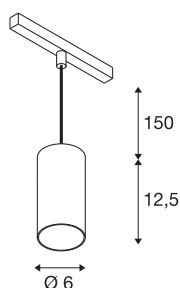

## NUMINOS® S

48V pendelarmatuur, pendellengte 150 cm, 4000K, 40°, DALI 2, mat zwart/mat wit

Hoogwaardig minimalisme over de hele rail: de compacte NUMINOS®-pendelarmatuur op het 48V Track-railsysteem straalt elegantie en efficiëntie uit. De heldere, cilindrische vormen passen ook in de meest veeleisende designambiance. De lichtsterkte, lichtkleur (2700K/3000K/4000K) en stralingshoek (20°/40°/55°) van de met Dali compatibele spots kunnen worden gekozen afhankelijk van de vereisten voor het project. De van aluminium gemaakte behuizing is verkrijgbaar in zwart, wit en chroom. De CRI-waarde van meer dan 90 zorgt voor een natuurlijke kleurweergave. En met de railadapter is de pendelarmatuur al even snel als eenvoudig geïnstalleerd.

## TECHNISCHE SPECIFICATIES

Art.nr.	1006853
Aantal verschillende lichtopeningen	1
IP-code	IP20
Slagvastheidsklasse	IK 02
Slagvastheid	0.2 Joule
Montagebeschrijving	Rail,Rail plafond
Dimbaar	Ja
Dimtechniek	DALI 2
Primaire nominale spanning	48V
Secundaire stroom / spanning	350 mA
Veiligheidsklasse	III
Wattage	16 W
minimale omgevingstemperatuur	-20 °C
maximale omgevingstemperatuur	35 °C
Netwerk nominaal standby-vermogen	0.5 W
Lumen	1230 lm
Lichtkleurtemperatuur	4000 Kelvin
Stralingshoek	40 °
Kleur	matzwart/matwit
CRI	90
UGR ≤	19
LXXBXX gegevens	L80B50

### Accessoires

1004789	NUMINOS® S , Diffusor Honingraat
1004788	NUMINOS® S , Diffusor Frosted
1004787	NUMINOS® S , Diffusor Prisma
1004786	NUMINOS® S , Diffusor Ellips

Levensduur	50000 h
Risk Group	1
Hoogte	12.5 cm
Diameter	6 cm
Pendellengte	150 cm
Nettogewicht	0.36 kg
Brutogewicht	0.47 kg