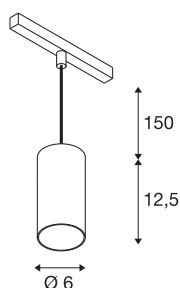

NUMINOS® S

48V pendelarmatuur, pendellengte 150 cm, 4000K, 55°, DALI 2, mat zwart

Hoogwaardig minimalisme over de hele rail: de compacte NUMINOS®-pendelarmatuur op het 48V Track-railsysteem straalt elegantie en efficiëntie uit. De heldere, cilindrische vormen passen ook in de meest veeleisende designambiance. De lichtsterkte, lichtkleur (2700K/3000K/4000K) en stralingshoek (20°/40°/55°) van de met Dali compatibele spots kunnen worden gekozen afhankelijk van de vereisten voor het project. De van aluminium gemaakte behuizing is verkrijgbaar in zwart, wit en chroom. De CRI-waarde van meer dan 90 zorgt voor een natuurlijke kleurweergave. En met de railadapter is de pendelarmatuur al even snel als eenvoudig geïnstalleerd.

TECHNISCHE SPECIFICATIES

Art.nr.	1006855
Aantal verschillende lichtopeningen	1
IP-code	IP20
Slagvastheidsklasse	IK 02
Slagvastheid	0.2 Joule
Montagebeschrijving	Rail,Rail plafond
Dimbaar	Ja
Dimtechniek	DALI 2
Primaire nominale spanning	48V
Secundaire stroom / spanning	350 mA
Veiligheidsklasse	III
Wattage	16 W
minimale omgevingstemperatuur	-20 °C
maximale omgevingstemperatuur	35 °C
Netwerk nominaal standby-vermogen	0.5 W
Lumen	1130 lm
Lichtkleurtemperatuur	4000 Kelvin
Stralingshoek	55 °
Kleur	matzwart
CRI	90
UGR ≤	19
LXXBXX gegevens	L80B50

Lichtbron

791831	
--------	---

Accessoires

1004789	NUMINOS® S , Diffusor Honingraat
1004788	NUMINOS® S , Diffusor Frosted
1004787	NUMINOS® S , Diffusor Prisma
1004786	NUMINOS® S , Diffusor Ellips

Levensduur	50000 h
Risk Group	1
Hoogte	12.5 cm
Diameter	6 cm
Pendellengte	150 cm
Nettogewicht	0.36 kg
Brutogewicht	0.47 kg