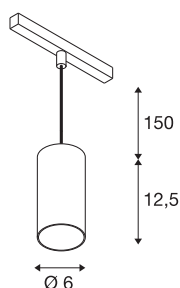

## NUMINOS® S

48V pendelarmatuur, pendellengte 150 cm, 4000K, 55°, DALI 2, mat zwart/mat wit

Hoogwaardig minimalisme over de hele rail: de compacte NUMINOS®-pendelarmatuur op het 48V Track-railsysteem straalt elegantie en efficiëntie uit. De heldere, cilindrische vormen passen ook in de meest veeleisende designambiance. De lichtsterkte, lichtkleur (2700K/3000K/4000K) en stralingshoek (20°/40°/55°) van de met Dali compatibele spots kunnen worden gekozen afhankelijk van de vereisten voor het project. De van aluminium gemaakte behuizing is verkrijgbaar in zwart, wit en chroom. De CRI-waarde van meer dan 90 zorgt voor een natuurlijke kleurweergave. En met de railadapter is de pendelarmatuur al even snel als eenvoudig geïnstalleerd.

## TECHNISCHE SPECIFICATIES

Art.nr.	1006856
Aantal verschillende lichtopeningen	1
IP-code	IP20
Slagvastheidsklasse	IK 02
Slagvastheid	0.2 Joule
Montagebeschrijving	Rail,Rail plafond
Dimbaar	Ja
Dimtechniek	DALI 2
Primaire nominale spanning	48V
Secundaire stroom / spanning	350 mA
Veiligheidsklasse	III
Wattage	16 W
minimale omgevingstemperatuur	-20 °C
maximale omgevingstemperatuur	35 °C
Netwerk nominaal standby-vermogen	0.5 W
Lumen	1220 lm
Lichtkleurtemperatuur	4000 Kelvin
Stralingshoek	55 °
Kleur	matzwart/matwit
CRI	90
UGR ≤	22
LXXBXX gegevens	L80B50

### Accessoires

1004789	NUMINOS® S , Diffusor Honingraat
1004788	NUMINOS® S , Diffusor Frosted
1004787	NUMINOS® S , Diffusor Prisma
1004786	NUMINOS® S , Diffusor Ellips

Levensduur	50000 h
Risk Group	1
Hoogte	12.5 cm
Diameter	6 cm
Pendellengte	150 cm
Nettogewicht	0.36 kg
Brutogewicht	0.47 kg