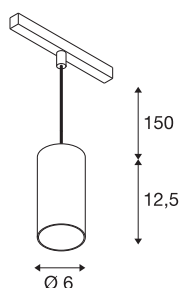

NUMINOS® S

48V pendelarmatuur, pendellengte 150 cm, 4000K, 55°, DALI 2, mat zwart/glanzend chroom

Hoogwaardig minimalisme over de hele rail: de compacte NUMINOS®-pendelarmatuur op het 48V Track-railsysteem straalt elegantie en efficiëntie uit. De heldere, cilindrische vormen passen ook in de meest veeleisende designambiance. De lichtsterkte, lichtkleur (2700K/3000K/4000K) en stralingshoek (20°/40°/55°) van de met Dali compatibele spots kunnen worden gekozen afhankelijk van de vereisten voor het project. De van aluminium gemaakte behuizing is verkrijgbaar in zwart, wit en chroom. De CRI-waarde van meer dan 90 zorgt voor een natuurlijke kleurweergave. En met de railadapter is de pendelarmatuur al even snel als eenvoudig geïnstalleerd.

TECHNISCHE SPECIFICATIES

Art.nr.	1006857
Aantal verschillende lichtopeningen	1
IP-code	IP20
Slagvastheidsklasse	IK 02
Slagvastheid	0.2 Joule
Montagebeschrijving	Rail,Rail plafond
Dimbaar	Ja
Dimtechniek	DALI 2
Primaire nominale spanning	48V
Secundaire stroom / spanning	350 mA
Veiligheidsklasse	III
Wattage	16 W
minimale omgevingstemperatuur	-20 °C
maximale omgevingstemperatuur	35 °C
Netwerk nominaal standby-vermogen	0.5 W
Lumen	1170 lm
Lichtkleurtemperatuur	4000 Kelvin
Stralingshoek	55 °
Kleur	matzwart/glanzend chroom
CRI	90
UGR ≤	22
LXXBXX gegevens	L80B50

Lichtbron

791831	
--------	---

Accessoires

1004789	NUMINOS® S , Diffusor Honingraat
1004788	NUMINOS® S , Diffusor Frosted
1004787	NUMINOS® S , Diffusor Prisma
1004786	NUMINOS® S , Diffusor Ellips

Levensduur	50000 h
Risk Group	1
Hoogte	12.5 cm
Diameter	6 cm
Pendellengte	150 cm
Nettogewicht	0.36 kg
Brutogewicht	0.47 kg