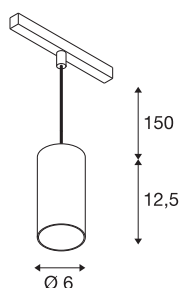

NUMINOS® S

48V pendelarmatuur, pendellengte 150 cm, 4000K, 20°, DALI 2, mat wit/mat zwart

Hoogwaardig minimalisme over de hele rail: de compacte NUMINOS®-pendelarmatuur op het 48V Track-railsysteem straalt elegantie en efficiëntie uit. De heldere, cilindrische vormen passen ook in de meest veeleisende designambiance. De lichtsterkte, lichtkleur (2700K/3000K/4000K) en stralingshoek (20°/40°/55°) van de met Dali compatibele spots kunnen worden gekozen afhankelijk van de vereisten voor het project. De van aluminium gemaakte behuizing is verkrijgbaar in zwart, wit en chroom. De CRI-waarde van meer dan 90 zorgt voor een natuurlijke kleurweergave. En met de railadapter is de pendelarmatuur al even snel als eenvoudig geïnstalleerd.

TECHNISCHE SPECIFICATIES

Art.nr.	1006858
Aantal verschillende lichtopeningen	1
IP-code	IP20
Slagvastheidsklasse	IK 02
Slagvastheid	0.2 Joule
Montagebeschrijving	Rail,Rail plafond
Dimbaar	Ja
Dimtechniek	DALI 2
Primaire nominale spanning	48V
Secundaire stroom / spanning	350 mA
Veiligheidsklasse	III
Wattage	16 W
minimale omgevingstemperatuur	-20 °C
maximale omgevingstemperatuur	35 °C
Netwerk nominaal standby-vermogen	0.5 W
Lumen	1280 lm
Lichtkleurtemperatuur	4000 Kelvin
Stralingshoek	20 °
Kleur	mat wit/mat zwart
CRI	90
UGR ≤	22
LXXBXX gegevens	L80B50

Lichtbron

791831	
--------	---

Accessoires

1004789	NUMINOS® S , Diffusor Honingraat
1004788	NUMINOS® S , Diffusor Frosted
1004787	NUMINOS® S , Diffusor Prisma
1004786	NUMINOS® S , Diffusor Ellips

Levensduur	50000 h
Risk Group	1
Hoogte	12.5 cm
Diameter	6 cm
Pendellengte	150 cm
Nettogewicht	0.36 kg
Brutogewicht	0.47 kg