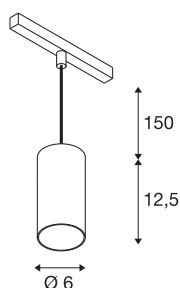

## NUMINOS® S

48V pendelarmatuur, pendellengte 150 cm, 4000K, 20°, DALI 2, mat wit

Hoogwaardig minimalisme over de hele rail: de compacte NUMINOS®-pendelarmatuur op het 48V Track-railsysteem straalt elegantie en efficiëntie uit. De heldere, cilindrische vormen passen ook in de meest veeleisende designambiance. De lichtsterkte, lichtkleur (2700K/3000K/4000K) en stralingshoek (20°/40°/55°) van de met Dali compatibele spots kunnen worden gekozen afhankelijk van de vereisten voor het project. De van aluminium gemaakte behuizing is verkrijgbaar in zwart, wit en chroom. De CRI-waarde van meer dan 90 zorgt voor een natuurlijke kleurweergave. En met de railadapter is de pendelarmatuur al even snel als eenvoudig geïnstalleerd.

## TECHNISCHE SPECIFICATIES

Art.nr.	1006859
Aantal verschillende lichtopeningen	1
IP-code	IP20
Slagvastheidsklasse	IK 02
Slagvastheid	0.2 Joule
Montagebeschrijving	Rail,Rail plafond
Dimbaar	Ja
Dimtechniek	DALI 2
Primaire nominale spanning	48V
Secundaire stroom / spanning	350 mA
Veiligheidsklasse	III
Wattage	16 W
minimale omgevingstemperatuur	-20 °C
maximale omgevingstemperatuur	35 °C
Netwerk nominaal standby-vermogen	0.5 W
Lumen	1350 lm
Lichtkleurtemperatuur	4000 Kelvin
Stralingshoek	20 °
Kleur	mat wit
CRI	90
UGR ≤	22
LXXBXX gegevens	L80B50

### Accessoires

1004789	NUMINOS® S , Diffusor Honingraat
1004788	NUMINOS® S , Diffusor Frosted
1004787	NUMINOS® S , Diffusor Prisma
1004786	NUMINOS® S , Diffusor Ellips

Levensduur	50000 h
Risk Group	1
Hoogte	12.5 cm
Diameter	6 cm
Pendellengte	150 cm
Nettogewicht	0.36 kg
Brutogewicht	0.47 kg