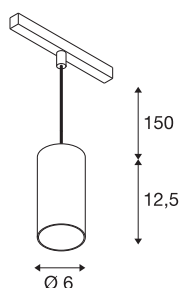

NUMINOS® S

48V pendelarmatuur, pendellengte 150 cm, 4000K, 20°, DALI 2, mat wit/glanzend chroom

Hoogwaardig minimalisme over de hele rail: de compacte NUMINOS®-pendelarmatuur op het 48V Track-railsysteem straalt elegantie en efficiëntie uit. De heldere, cilindrische vormen passen ook in de meest veeleisende designambiance. De lichtsterkte, lichtkleur (2700K/3000K/4000K) en stralingshoek (20°/40°/55°) van de met Dali compatibele spots kunnen worden gekozen afhankelijk van de vereisten voor het project. De van aluminium gemaakte behuizing is verkrijgbaar in zwart, wit en chroom. De CRI-waarde van meer dan 90 zorgt voor een natuurlijke kleurweergave. En met de railadapter is de pendelarmatuur al even snel als eenvoudig geïnstalleerd.

TECHNISCHE SPECIFICATIES

Art.nr.	1006860
Aantal verschillende lichtopeningen	1
IP-code	IP20
Slagvastheidsklasse	IK 02
Slagvastheid	0.2 Joule
Montagebeschrijving	Rail,Rail plafond
Dimbaar	Ja
Dimtechniek	DALI 2
Primaire nominale spanning	48V
Secundaire stroom / spanning	350 mA
Veiligheidsklasse	III
Wattage	16 W
minimale omgevingstemperatuur	-20 °C
maximale omgevingstemperatuur	35 °C
Netwerk nominaal standby-vermogen	0.5 W
Lumen	1350 lm
Lichtkleurtemperatuur	4000 Kelvin
Stralingshoek	20 °
Kleur	mat wit/glanzend chroom
CRI	90
UGR ≤	22
LXXBXX gegevens	L80B50

Lichtbron

791831	
--------	---

Accessoires

1004789	NUMINOS® S , Diffusor Honingraat
1004788	NUMINOS® S , Diffusor Frosted
1004787	NUMINOS® S , Diffusor Prisma
1004786	NUMINOS® S , Diffusor Ellips

Levensduur	50000 h
Risk Group	1
Hoogte	12.5 cm
Diameter	6 cm
Pendellengte	150 cm
Nettogewicht	0.36 kg
Brutogewicht	0.47 kg