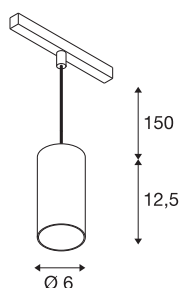

## NUMINOS® S

48V pendelarmatuur, pendellengte 150 cm, 4000K, 40°, DALI 2, mat wit/mat zwart

Hoogwaardig minimalisme over de hele rail: de compacte NUMINOS®-pendelarmatuur op het 48V Track-railsysteem straalt elegantie en efficiëntie uit. De heldere, cilindrische vormen passen ook in de meest veeleisende designambiance. De lichtsterkte, lichtkleur (2700K/3000K/4000K) en stralingshoek (20°/40°/55°) van de met Dali compatibele spots kunnen worden gekozen afhankelijk van de vereisten voor het project. De van aluminium gemaakte behuizing is verkrijgbaar in zwart, wit en chroom. De CRI-waarde van meer dan 90 zorgt voor een natuurlijke kleurweergave. En met de railadapter is de pendelarmatuur al even snel als eenvoudig geïnstalleerd.

## TECHNISCHE SPECIFICATIES

Art.nr.	1006861
Aantal verschillende lichtopeningen	1
IP-code	IP20
Slagvastheidsklasse	IK 02
Slagvastheid	0.2 Joule
Montagebeschrijving	Rail,Rail plafond
Dimbaar	Ja
Dimtechniek	DALI 2
Primaire nominale spanning	48V
Secundaire stroom / spanning	350 mA
Veiligheidsklasse	III
Wattage	16 W
minimale omgevingstemperatuur	-20 °C
maximale omgevingstemperatuur	35 °C
Netwerk nominaal standby-vermogen	0.5 W
Lumen	1150 lm
Lichtkleurtemperatuur	4000 Kelvin
Stralingshoek	40 °
Kleur	mat wit/mat zwart
CRI	90
UGR ≤	19
LXXBXX gegevens	L80B50

### Accessoires

1004789	NUMINOS® S , Diffusor Honingraat
1004788	NUMINOS® S , Diffusor Frosted
1004787	NUMINOS® S , Diffusor Prisma
1004786	NUMINOS® S , Diffusor Ellips

Levensduur	50000 h
Risk Group	1
Hoogte	12.5 cm
Diameter	6 cm
Pendellengte	150 cm
Nettogewicht	0.36 kg
Brutogewicht	0.47 kg