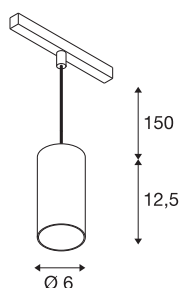

NUMINOS® S

48V pendelarmatuur, pendellengte 150 cm, 4000K, 40°, DALI 2, mat wit

Hoogwaardig minimalisme over de hele rail: de compacte NUMINOS®-pendelarmatuur op het 48V Track-railsysteem straalt elegantie en efficiëntie uit. De heldere, cilindrische vormen passen ook in de meest veeleisende designambiance. De lichtsterkte, lichtkleur (2700K/3000K/4000K) en stralingshoek (20°/40°/55°) van de met Dali compatibele spots kunnen worden gekozen afhankelijk van de vereisten voor het project. De van aluminium gemaakte behuizing is verkrijgbaar in zwart, wit en chroom. De CRI-waarde van meer dan 90 zorgt voor een natuurlijke kleurweergave. En met de railadapter is de pendelarmatuur al even snel als eenvoudig geïnstalleerd.

TECHNISCHE SPECIFICATIES

Art.nr.	1006862
Aantal verschillende lichtopeningen	1
IP-code	IP20
Slagvastheidsklasse	IK 02
Slagvastheid	0.2 Joule
Montagebeschrijving	Rail, Rail plafond
Dimbaar	Ja
Dimtechniek	DALI 2
Primaire nominale spanning	48V
Secundaire stroom / spanning	350 mA
Veiligheidsklasse	III
Wattage	16 W
minimale omgevingstemperatuur	-20 °C
maximale omgevingstemperatuur	35 °C
Netwerk nominaal standby-vermogen	0.5 W
Lumen	1230 lm
Lichtkleurtemperatuur	4000 Kelvin
Stralingshoek	40 °
Kleur	mat wit
CRI	90
UGR ≤	19
LXXBXX gegevens	L80B50

Lichtbron

791831	
--------	---

Accessoires

1004789	NUMINOS® S , Diffusor Honingraat
1004788	NUMINOS® S , Diffusor Frosted
1004787	NUMINOS® S , Diffusor Prisma
1004786	NUMINOS® S , Diffusor Ellips

Levensduur	50000 h
Risk Group	1
Hoogte	12.5 cm
Diameter	6 cm
Pendellengte	150 cm
Nettogewicht	0.36 kg
Brutogewicht	0.47 kg