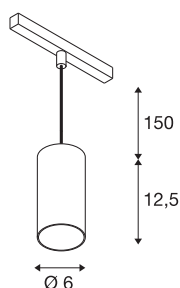

## NUMINOS® S

48V pendelarmatuur, pendellengte 150 cm, 4000K, 40°, DALI 2, mat wit/glanzend chroom

Hoogwaardig minimalisme over de hele rail: de compacte NUMINOS®-pendelarmatuur op het 48V Track-railsysteem straalt elegantie en efficiëntie uit. De heldere, cilindrische vormen passen ook in de meest veeleisende designambiance. De lichtsterkte, lichtkleur (2700K/3000K/4000K) en stralingshoek (20°/40°/55°) van de met Dali compatibele spots kunnen worden gekozen afhankelijk van de vereisten voor het project. De van aluminium gemaakte behuizing is verkrijgbaar in zwart, wit en chroom. De CRI-waarde van meer dan 90 zorgt voor een natuurlijke kleurweergave. En met de railadapter is de pendelarmatuur al even snel als eenvoudig geïnstalleerd.

## TECHNISCHE SPECIFICATIES

Art.nr.	1006863
Aantal verschillende lichtopeningen	1
IP-code	IP20
Slagvastheidsklasse	IK 02
Slagvastheid	0.2 Joule
Montagebeschrijving	Rail,Rail plafond
Dimbaar	Ja
Dimtechniek	DALI 2
Primaire nominale spanning	48V
Secundaire stroom / spanning	350 mA
Veiligheidsklasse	III
Wattage	16 W
minimale omgevingstemperatuur	-20 °C
maximale omgevingstemperatuur	35 °C
Netwerk nominaal standby-vermogen	0.5 W
Lumen	1200 lm
Lichtkleurtemperatuur	4000 Kelvin
Stralingshoek	40 °
Kleur	mat wit/glanzend chroom
CRI	90
UGR ≤	19
LXXBXX gegevens	L80B50

### Accessoires

1004789	NUMINOS® S , Diffusor Honingraat
1004788	NUMINOS® S , Diffusor Frosted
1004787	NUMINOS® S , Diffusor Prisma
1004786	NUMINOS® S , Diffusor Ellips

Levensduur	50000 h
Risk Group	1
Hoogte	12.5 cm
Diameter	6 cm
Pendellengte	150 cm
Nettogewicht	0.36 kg
Brutogewicht	0.47 kg