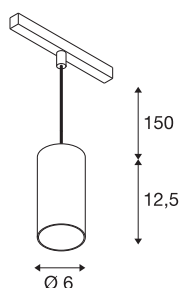

NUMINOS® S

48V pendelarmatuur, pendellengte 150 cm, 4000K, 55°, DALI 2, mat wit/mat zwart

Hoogwaardig minimalisme over de hele rail: de compacte NUMINOS®-pendelarmatuur op het 48V Track-railsysteem straalt elegantie en efficiëntie uit. De heldere, cilindrische vormen passen ook in de meest veeleisende designambiance. De lichtsterkte, lichtkleur (2700K/3000K/4000K) en stralingshoek (20°/40°/55°) van de met Dali compatibele spots kunnen worden gekozen afhankelijk van de vereisten voor het project. De van aluminium gemaakte behuizing is verkrijgbaar in zwart, wit en chroom. De CRI-waarde van meer dan 90 zorgt voor een natuurlijke kleurweergave. En met de railadapter is de pendelarmatuur al even snel als eenvoudig geïnstalleerd.

TECHNISCHE SPECIFICATIES

Art.nr.	1006864
Aantal verschillende lichtopeningen	1
IP-code	IP20
Slagvastheidsklasse	IK 02
Slagvastheid	0.2 Joule
Montagebeschrijving	Rail,Rail plafond
Dimbaar	Ja
Dimtechniek	DALI 2
Primaire nominale spanning	48V
Secundaire stroom / spanning	350 mA
Veiligheidsklasse	III
Wattage	16 W
minimale omgevingstemperatuur	-20 °C
maximale omgevingstemperatuur	35 °C
Netwerk nominaal standby-vermogen	0.5 W
Lumen	1130 lm
Lichtkleurtemperatuur	4000 Kelvin
Stralingshoek	55 °
Kleur	mat wit/mat zwart
CRI	90
UGR ≤	19
LXXBXX gegevens	L80B50

Lichtbron

791831	
--------	---

Accessoires

1004789	NUMINOS® S , Diffusor Honingraat
1004788	NUMINOS® S , Diffusor Frosted
1004787	NUMINOS® S , Diffusor Prisma
1004786	NUMINOS® S , Diffusor Ellips

Levensduur	50000 h
Risk Group	1
Hoogte	12.5 cm
Diameter	6 cm
Pendellengte	150 cm
Nettogewicht	0.36 kg
Brutogewicht	0.47 kg