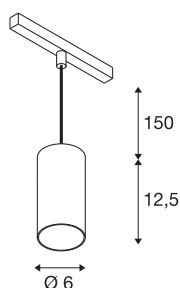

NUMINOS® S

48V pendelarmatuur, pendellengte 150 cm, 4000K, 55°, DALI 2, mat wit

Hoogwaardig minimalisme over de hele rail: de compacte NUMINOS®-pendelarmatuur op het 48V Track-railsysteem straalt elegantie en efficiëntie uit. De heldere, cilindrische vormen passen ook in de meest veeleisende designambiance. De lichtsterkte, lichtkleur (2700K/3000K/4000K) en stralingshoek (20°/40°/55°) van de met Dali compatibele spots kunnen worden gekozen afhankelijk van de vereisten voor het project. De van aluminium gemaakte behuizing is verkrijgbaar in zwart, wit en chroom. De CRI-waarde van meer dan 90 zorgt voor een natuurlijke kleurweergave. En met de railadapter is de pendelarmatuur al even snel als eenvoudig geïnstalleerd.

TECHNISCHE SPECIFICATIES

Art.nr.	1006865
Aantal verschillende lichtopeningen	1
IP-code	IP20
Slagvastheidsklasse	IK 02
Slagvastheid	0.2 Joule
Montagebeschrijving	Rail, Rail plafond
Dimbaar	Ja
Dimtechniek	DALI 2
Primaire nominale spanning	48V
Secundaire stroom / spanning	350 mA
Veiligheidsklasse	III
Wattage	16 W
minimale omgevingstemperatuur	-20 °C
maximale omgevingstemperatuur	35 °C
Netwerk nominaal standby-vermogen	0.5 W
Lumen	1220 lm
Lichtkleurtemperatuur	4000 Kelvin
Stralingshoek	55 °
Kleur	mat wit
CRI	90
UGR ≤	22
LXXBXX gegevens	L80B50

Lichtbron

791831	
--------	---

Accessoires

1004789	NUMINOS® S , Diffusor Honingraat
1004788	NUMINOS® S , Diffusor Frosted
1004787	NUMINOS® S , Diffusor Prisma
1004786	NUMINOS® S , Diffusor Ellips

Levensduur	50000 h
Risk Group	1
Hoogte	12.5 cm
Diameter	6 cm
Pendellengte	150 cm
Nettogewicht	0.36 kg
Brutogewicht	0.47 kg